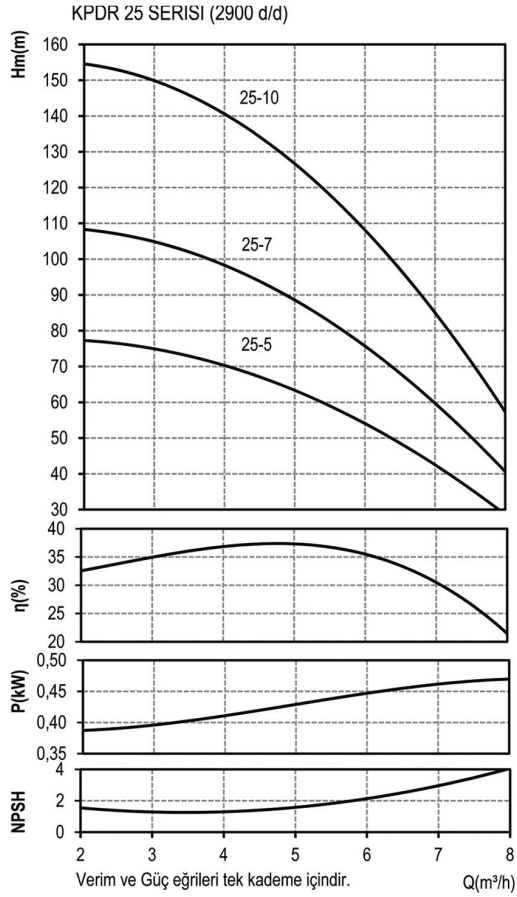

# KARAKTERİSTİK EĞRİLER

SLGM 860 30HP (1450 d/d)  
SLG 860 30HP (1450 d/d)

SLGM 860 40HP (1450 d/d)  
SLG 860 40HP (1450 d/d)

SLSD 2 4HP (2900 d/d)

SLSD 2 5,5HP (2900 d/d)

SD 325 2HP (1450 d/d)

SD 430 3HP (1450 d/d)

SD 430 4HP (1450 d/d)

SD 540A 5,5HP (1450 d/d)