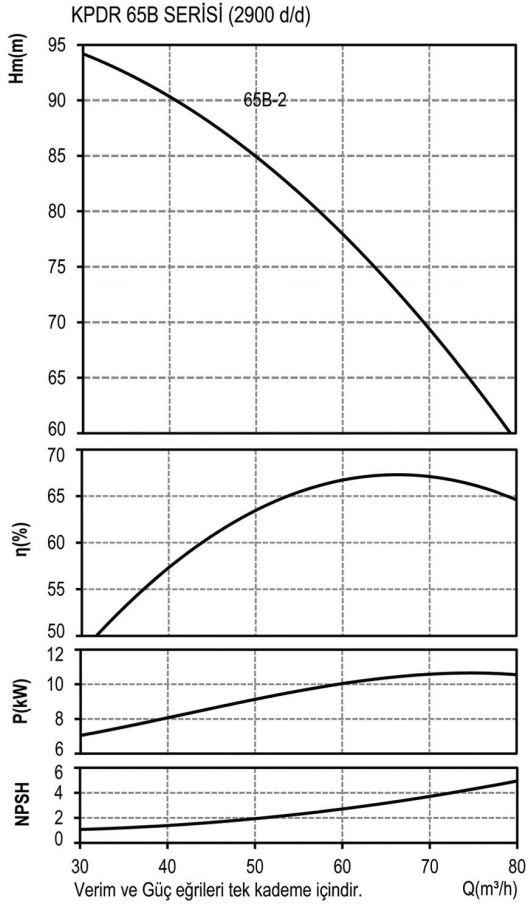

# KARAKTERİSTİK EĞRİLER

SLGM 860 30HP (1450 d/d)  
SLG 860 30HP (1450 d/d)

SLGM 860 40HP (1450 d/d)  
SLG 860 40HP (1450 d/d)

SLSD 2 4HP (2900 d/d)

SLSD 2 5,5HP (2900 d/d)

SD 325 2HP (1450 d/d)

SD 430 3HP (1450 d/d)

SD 430 4HP (1450 d/d)

SD 540A 5,5HP (1450 d/d)