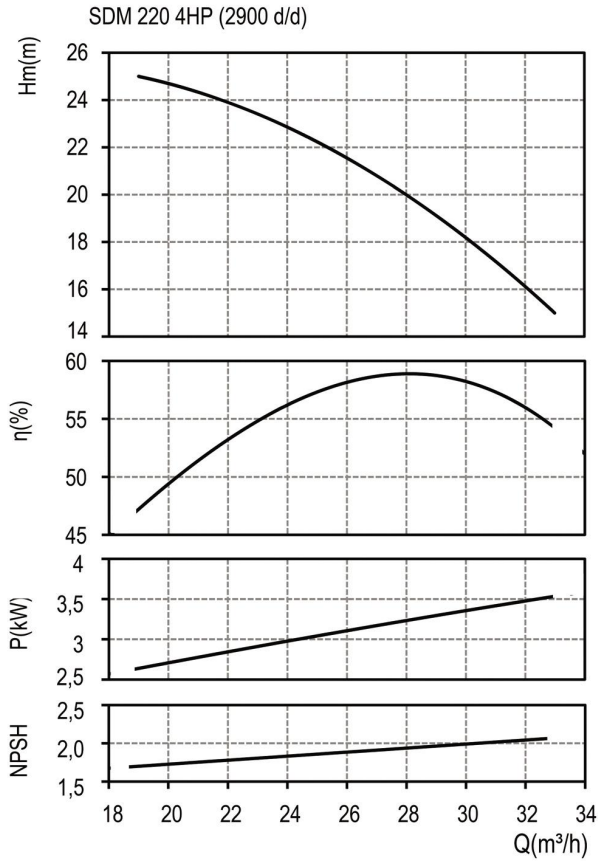

# KARAKTERİSTİK EĞRİLER

SLGM 860 30HP (1450 d/d)  
SLG 860 30HP (1450 d/d)

SLGM 860 40HP (1450 d/d)  
SLG 860 40HP (1450 d/d)

SLSD 2 4HP (2900 d/d)

SLSD 2 5,5HP (2900 d/d)

SD 325 2HP (1450 d/d)

SD 430 3HP (1450 d/d)

SD 430 4HP (1450 d/d)

SD 540A 5,5HP (1450 d/d)