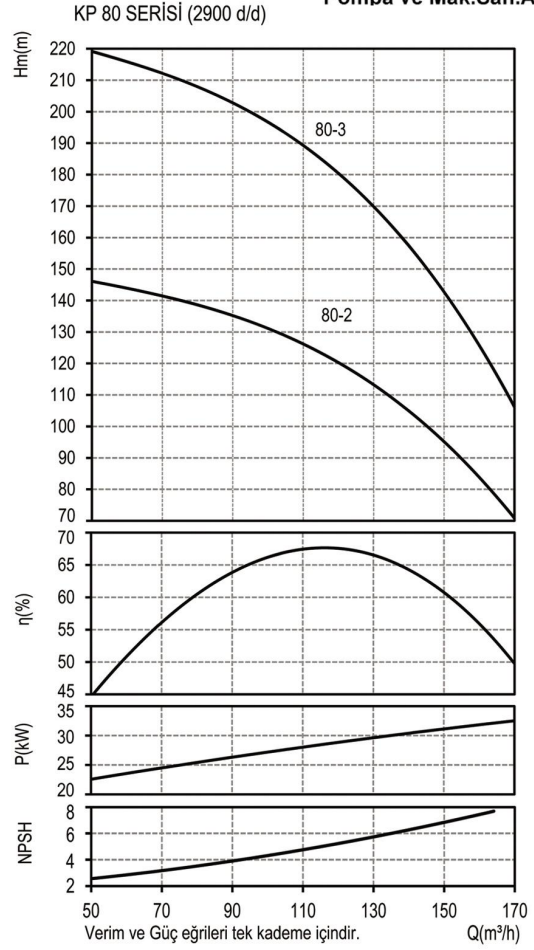

# KARAKTERİSTİK EĞRİLER

SLGM 860 30HP (1450 d/d)  
SLG 860 30HP (1450 d/d)

SLGM 860 40HP (1450 d/d)  
SLG 860 40HP (1450 d/d)

SLSD 2 4HP (2900 d/d)

SLSD 2 5,5HP (2900 d/d)

SD 325 2HP (1450 d/d)

SD 430 3HP (1450 d/d)

SD 430 4HP (1450 d/d)

SD 540A 5,5HP (1450 d/d)