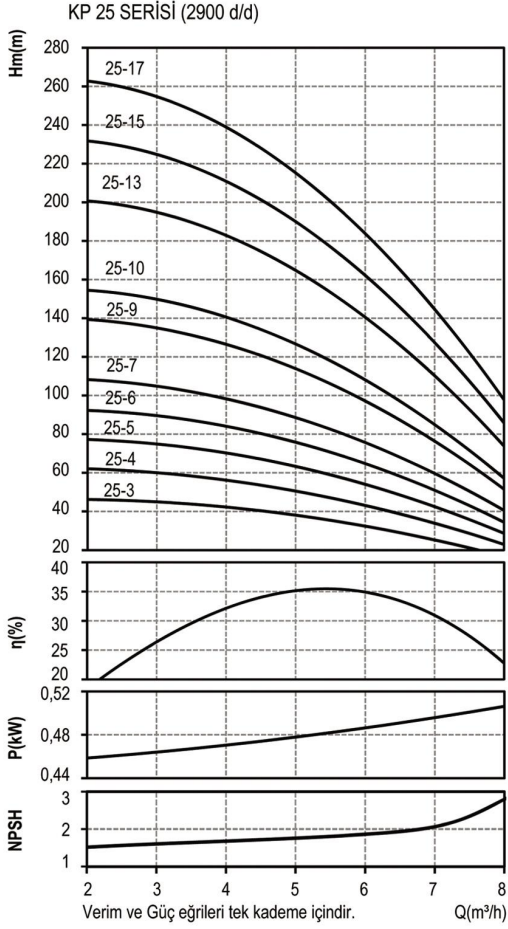

# İÇİNDEKİLER

POMPA TİPİ	POMPA KODU	SAYFA NO
<b>Kademeli Rijit Kaplinli Düşey Milli Elektropomplar (Paslanmaz Çelik Gövdeli)</b>	205 - 208 - 212 - 216	1
<b>Kademeli Rijit Kaplinli Düşey Milli Elektropomplar (Kır Döküm Gövde)</b>	KPDR 25 - 32 - 40 - 50A	2
	KPDR 50 - 65A - 65B	3
<b>Kademeli Yatay Milli Elektropomplar</b>	KP 25 - KP 32 - KP 40 - KP 50A	4
	KP 50 - KP 65A - KP 65B - KP 65	5
	KP 80B - KP 80 - KP 100 - KP 330	6
<b>Kademeli Yatay Milli Monoblok Elektropomplar</b>	KPM 50A-KPM50-KPM 65B	7
<b>Trifaze Elektropomplar</b>	SDM 220 (4-5,5HP)-SDM 325 (4-5,5HP)	8
	SDM 440 (7,5-10-15HP)- SDM / SD 325 7,5HP	9
	SDM / SD 325 (10-15HP) - SDM 4300 (7,5-10HP)	10
	SDM 430 15 HP - SDM / SD 430 (20-25HP) - SD 430 30HP	11
	SDM / SD 430 (40-50-60HP)	12
	SDM 325 (20-25-30HP) - SDM 540 (20HP)	13
	SDM 540 (25-30HP)	14
	ÜKM 430 (5,5-7,5-10HP)-ÜKSM 325 4HP	15
	ÜKSM 325 (5,5-7,5-10-15HP)	16
	SLGM / SLG 650 (7,5-10-15HP) - SLGM / SLG 860 25HP	17
	SLGM / SLG 860 (30-40HP)	18
	SLSD 2 (4-5,5HP)	18
	SD 325 2HP - SD 430 (3-4HP) - SD 540A 5,5HP	19
	SD 540 (7,5-10-40-50HP)	20
	SD 540A 50HP - SD 540 (60-75HP) - SD 550 75HP	21
	SLG 540 (15-20-25-30HP)	22
	SLG 540 4HP - SLG4 10HP - SLG 6A (100-125HP)	23
	SLG5 15HP - SLG 6A (15-20HP) - SLGYA5 40HP	24
	SLGYA 6 50HP	25
SLSD 4 (15-20HP)	25	
<b>Paslanmaz Çelik Gövdeli Monofaze Atıksu Dalgıç Elektropomplar</b>	ASM (221 K2 - 231 V4 - 26 B4 1,5HP) ASM (1330 K2 - 1350 V5 - 1025 B5 3HP)	26
<b>Paslanmaz Çelik Gövdeli Monofaze Temizsu Dalgıç Elektropomplar</b>	TSM 2 3HP	27
<b>Pik Gövdeli Trifaze Atıksu Dalgıç Elektropomplar</b>	AST330 K2 (3-4-5,54HP) AST 430 K2 (7,5-10 HP)	2
	AST 430 K2 15HP-AST 535 K2 25HP AST 350 V5(3-4-5,5-7,5 HP)	28
	AST 350 V5 10HP-AST 460 V9 15 HP- AST 570 V9 25HP AST 25 B5 (4-5,5-7,5 HP)	29

SD 430 4HP (1450 d/d)

SD 540A 5,5HP (1450 d/d)