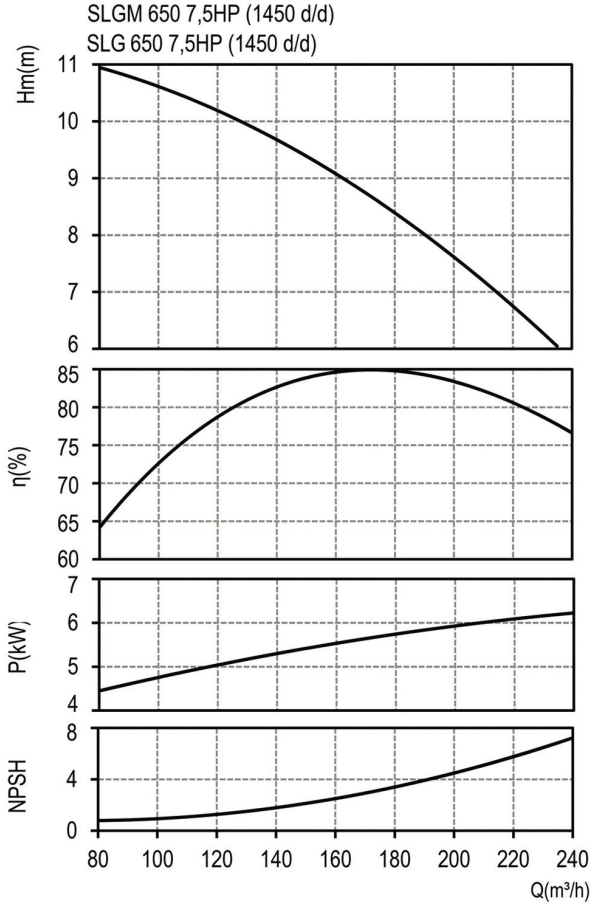

# İÇİNDEKİLER

POMPA TİPİ	POMPA KODU	SAYFA NO
<b>Kademeli Rijit Kaplinli Düşey Milli Elektropomplar (Paslanmaz Çelik Gövdeli)</b>	205 - 208 - 212 - 216	1
<b>Kademeli Rijit Kaplinli Düşey Milli Elektropomplar (Kır Döküm Gövde)</b>	KPDR 25 - 32 - 40 - 50A	2
	KPDR 50 - 65A - 65B	3
<b>Kademeli Yatay Milli Elektropomplar</b>	KP 25 - KP 32 - KP 40 - KP 50A	4
	KP 50 - KP 65A - KP 65B - KP 65	5
	KP 80B - KP 80 - KP 100 - KP 330	6
<b>Kademeli Yatay Milli Monoblok Elektropomplar</b>	KPM 50A-KPM50-KPM 65B	7
<b>Trifaze Elektropomplar</b>	SDM 220 (4-5,5HP)-SDM 325 (4-5,5HP)	8
	SDM 440 (7,5-10-15HP)- SDM / SD 325 7,5HP	9
	SDM / SD 325 (10-15HP) - SDM 4300 (7,5-10HP)	10
	SDM 430 15 HP - SDM / SD 430 (20-25HP) - SD 430 30HP	11
	SDM / SD 430 (40-50-60HP)	12
	SDM 325 (20-25-30HP) - SDM 540 (20HP)	13
	SDM 540 (25-30HP)	14
	ÜKM 430 (5,5-7,5-10HP)-ÜKSM 325 4HP	15
	ÜKSM 325 (5,5-7,5-10-15HP)	16
	SLGM / SLG 650 (7,5-10-15HP) - SLGM / SLG 860 25HP	17
	SLGM / SLG 860 (30-40HP)	18
	SLSD 2 (4-5,5HP)	18
	SD 325 2HP - SD 430 (3-4HP) - SD 540A 5,5HP	19
	SD 540 (7,5-10-40-50HP)	20
	SD 540A 50HP - SD 540 (60-75HP) - SD 550 75HP	21
	SLG 540 (15-20-25-30HP)	22
	SLG 540 4HP - SLG4 10HP - SLG 6A (100-125HP)	23
	SLG5 15HP - SLG 6A (15-20HP) - SLGYA5 40HP	24
	SLGYA 6 50HP	25
SLSD 4 (15-20HP)	25	
<b>Paslanmaz Çelik Gövdeli Monofaze Atıksu Dalgıç Elektropomplar</b>	ASM (221 K2 - 231 V4 - 26 B4 1,5HP) ASM (1330 K2 - 1350 V5 - 1025 B5 3HP)	26
<b>Paslanmaz Çelik Gövdeli Monofaze Temizsu Dalgıç Elektropomplar</b>	TSM 2 3HP	27
<b>Pik Gövdeli Trifaze Atıksu Dalgıç Elektropomplar</b>	AST330 K2 (3-4-5,54HP) AST 430 K2 (7,5-10 HP)	2
	AST 430 K2 15HP-AST 535 K2 25HP AST 350 V5(3-4-5,5-7,5 HP)	28
	AST 350 V5 10HP-AST 460 V9 15 HP- AST 570 V9 25HP AST 25 B5 (4-5,5-7,5 HP)	29

SD 430 4HP (1450 d/d)

SD 540A 5,5HP (1450 d/d)