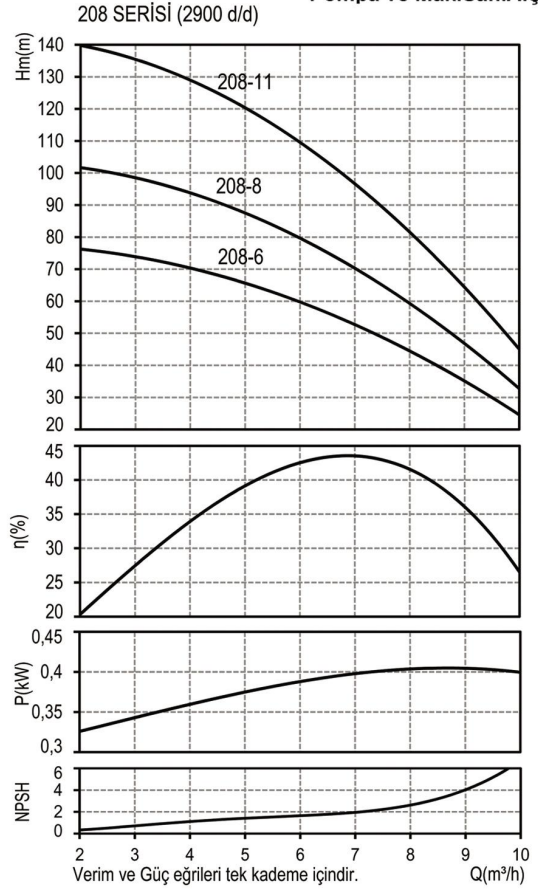

# KARAKTERİSTİK EĞRİLER

SLGM 860 30HP (1450 d/d)  
SLG 860 30HP (1450 d/d)

SLGM 860 40HP (1450 d/d)  
SLG 860 40HP (1450 d/d)

SLSD 2 4HP (2900 d/d)

SLSD 2 5,5HP (2900 d/d)

SD 325 2HP (1450 d/d)

SD 430 3HP (1450 d/d)

SD 430 4HP (1450 d/d)

SD 540A 5,5HP (1450 d/d)