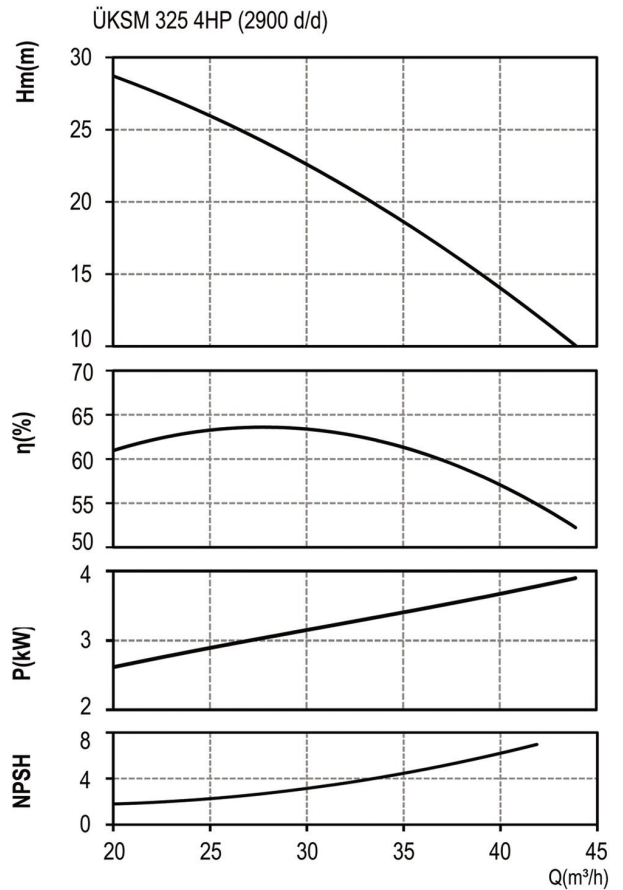

# KARAKTERİSTİK EĞRİLER

SLGM 860 30HP (1450 d/d)  
SLG 860 30HP (1450 d/d)

SLGM 860 40HP (1450 d/d)  
SLG 860 40HP (1450 d/d)

SLSD 2 4HP (2900 d/d)

SLSD 2 5,5HP (2900 d/d)

SD 325 2HP (1450 d/d)

SD 430 3HP (1450 d/d)

SD 430 4HP (1450 d/d)

SD 540A 5,5HP (1450 d/d)