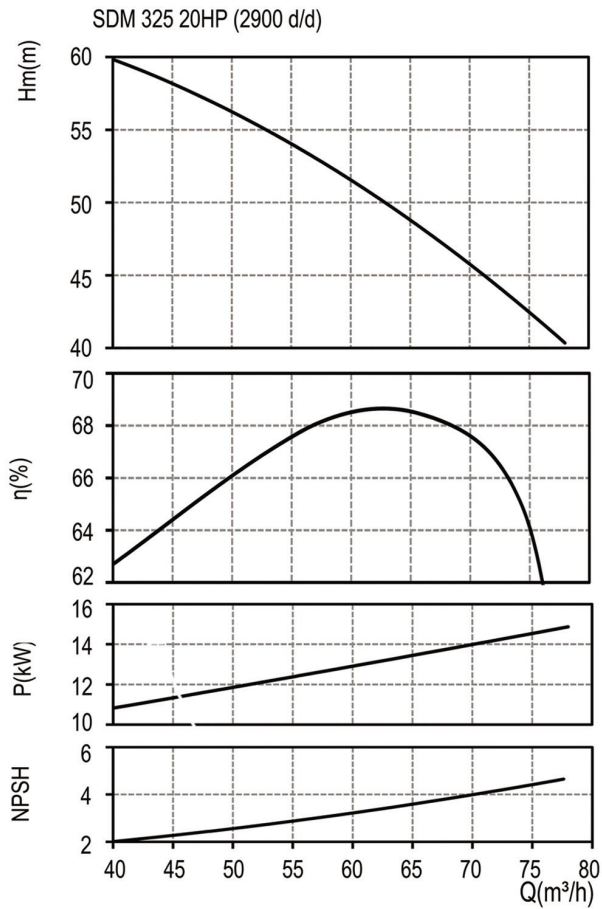

# KARAKTERİSTİK EĞRİLER

SLGM 860 30HP (1450 d/d)  
SLG 860 30HP (1450 d/d)

SLGM 860 40HP (1450 d/d)  
SLG 860 40HP (1450 d/d)

SLSD 2 4HP (2900 d/d)

SLSD 2 5,5HP (2900 d/d)

SD 325 2HP (1450 d/d)

SD 430 3HP (1450 d/d)

SD 430 4HP (1450 d/d)

SD 540A 5,5HP (1450 d/d)