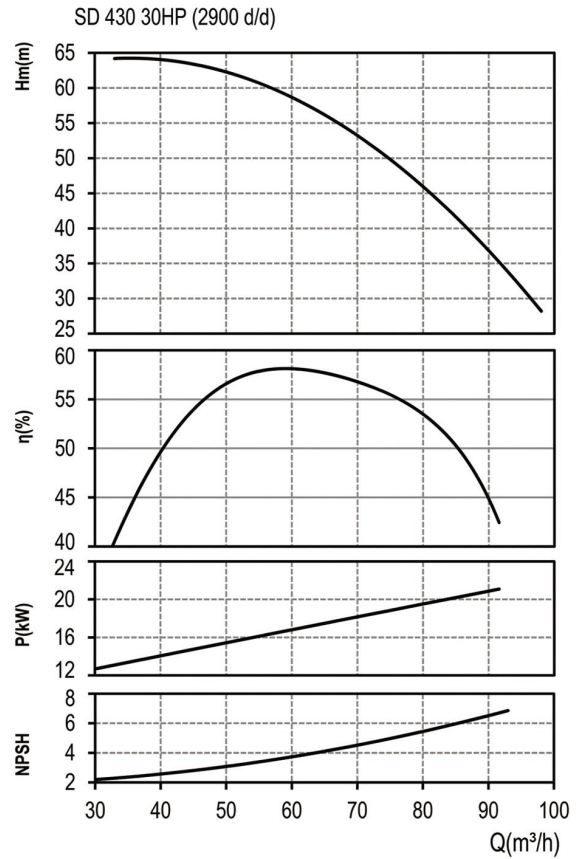

# KARAKTERİSTİK EĞRİLER

SLGM 860 30HP (1450 d/d)  
SLG 860 30HP (1450 d/d)

SLGM 860 40HP (1450 d/d)  
SLG 860 40HP (1450 d/d)

SLSD 2 4HP (2900 d/d)

SLSD 2 5,5HP (2900 d/d)

SD 325 2HP (1450 d/d)

SD 430 3HP (1450 d/d)

SD 430 4HP (1450 d/d)

SD 540A 5,5HP (1450 d/d)