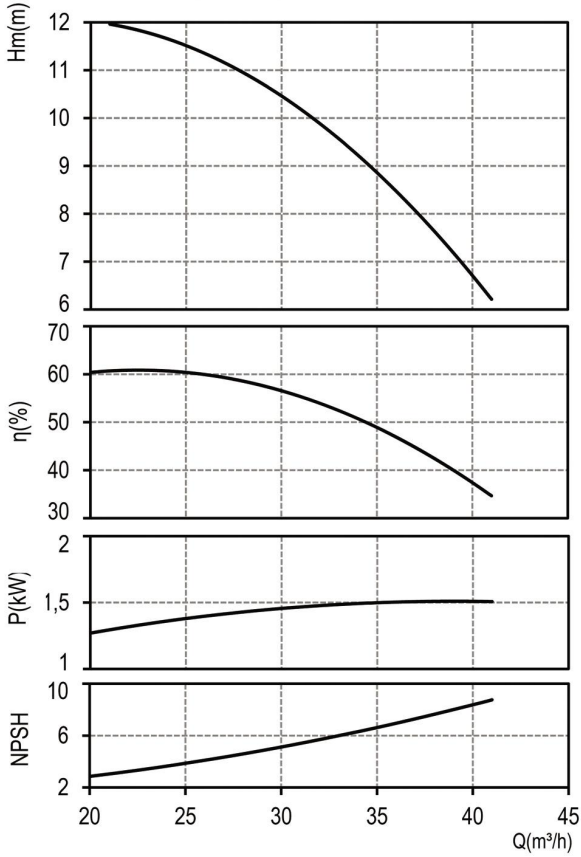

# KARAKTERİSTİK EĞRİLER

SLGM 860 30HP (1450 d/d)  
SLG 860 30HP (1450 d/d)

SLGM 860 40HP (1450 d/d)  
SLG 860 40HP (1450 d/d)

SLSD 2 4HP (2900 d/d)

SLSD 2 5,5HP (2900 d/d)

SD 325 2HP (1450 d/d)

SD 430 3HP (1450 d/d)

SD 430 4HP (1450 d/d)

SD 540A 5,5HP (1450 d/d)