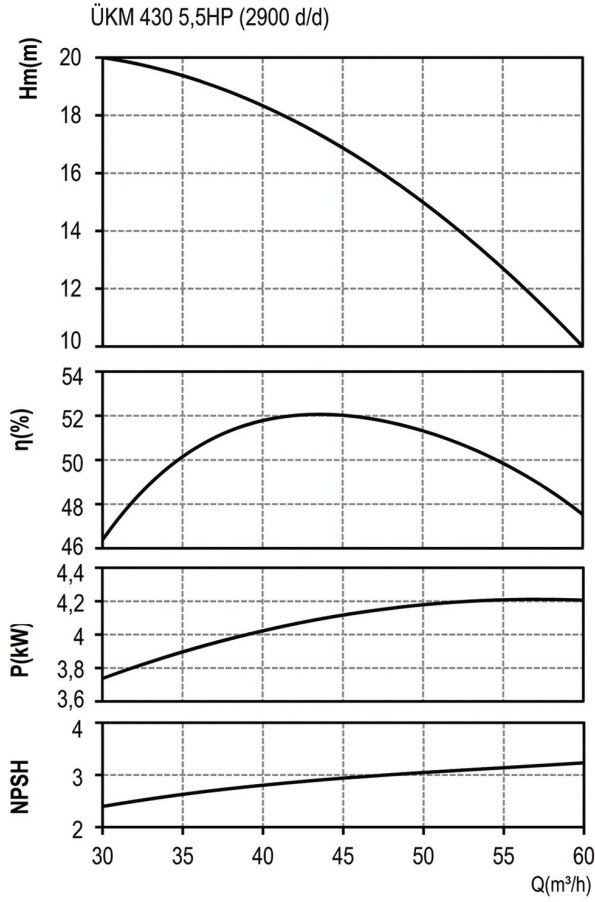

# İÇİNDEKİLER

POMPA TİPİ	POMPA KODU	SAYFA NO
<b>Kademeli Rijit Kaplinli Düşey Milli Elektropomplar (Paslanmaz Çelik Gövdeli)</b>	205 - 208 - 212 - 216	1
<b>Kademeli Rijit Kaplinli Düşey Milli Elektropomplar (Kır Döküm Gövde)</b>	KPDR 25 - 32 - 40 - 50A	2
	KPDR 50 - 65A - 65B	3
<b>Kademeli Yatay Milli Elektropomplar</b>	KP 25 - KP 32 - KP 40 - KP 50A	4
	KP 50 - KP 65A - KP 65B - KP 65	5
	KP 80B - KP 80 - KP 100 - KP 330	6
<b>Kademeli Yatay Milli Monoblok Elektropomplar</b>	KPM 50A-KPM50-KPM 65B	7
<b>Trifaze Elektropomplar</b>	SDM 220 (4-5,5HP)-SDM 325 (4-5,5HP)	8
	SDM 440 (7,5-10-15HP)- SDM / SD 325 7,5HP	9
	SDM / SD 325 (10-15HP) - SDM 4300 (7,5-10HP)	10
	SDM 430 15 HP - SDM / SD 430 (20-25HP) - SD 430 30HP	11
	SDM / SD 430 (40-50-60HP)	12
	SDM 325 (20-25-30HP) - SDM 540 (20HP)	13
	SDM 540 (25-30HP)	14
	ÜKM 430 (5,5-7,5-10HP)-ÜKSM 325 4HP	15
	ÜKSM 325 (5,5-7,5-10-15HP)	16
	SLGM / SLG 650 (7,5-10-15HP) - SLGM / SLG 860 25HP	17
	SLGM / SLG 860 (30-40HP)	18
	SLSD 2 (4-5,5HP)	18
	SD 325 2HP - SD 430 (3-4HP) - SD 540A 5,5HP	19
	SD 540 (7,5-10-40-50HP)	20
	SD 540A 50HP - SD 540 (60-75HP) - SD 550 75HP	21
	SLG 540 (15-20-25-30HP)	22
	SLG 540 4HP - SLG4 10HP - SLG 6A (100-125HP)	23
	SLG5 15HP - SLG 6A (15-20HP) - SLGYA5 40HP	24
	SLGYA 6 50HP	25
SLSD 4 (15-20HP)	25	
<b>Paslanmaz Çelik Gövdeli Monofaze Atıksu Dalgıç Elektropomplar</b>	ASM (221 K2 - 231 V4 - 26 B4 1,5HP) ASM (1330 K2 - 1350 V5 - 1025 B5 3HP)	26
<b>Paslanmaz Çelik Gövdeli Monofaze Temizsu Dalgıç Elektropomplar</b>	TSM 2 3HP	27
<b>Pik Gövdeli Trifaze Atıksu Dalgıç Elektropomplar</b>	AST330 K2 (3-4-5,54HP) AST 430 K2 (7,5-10 HP)	2
	AST 430 K2 15HP-AST 535 K2 25HP AST 350 V5(3-4-5,5-7,5 HP)	28
	AST 350 V5 10HP-AST 460 V9 15 HP- AST 570 V9 25HP AST 25 B5 (4-5,5-7,5 HP)	29

SD 430 4HP (1450 d/d)

SD 540A 5,5HP (1450 d/d)