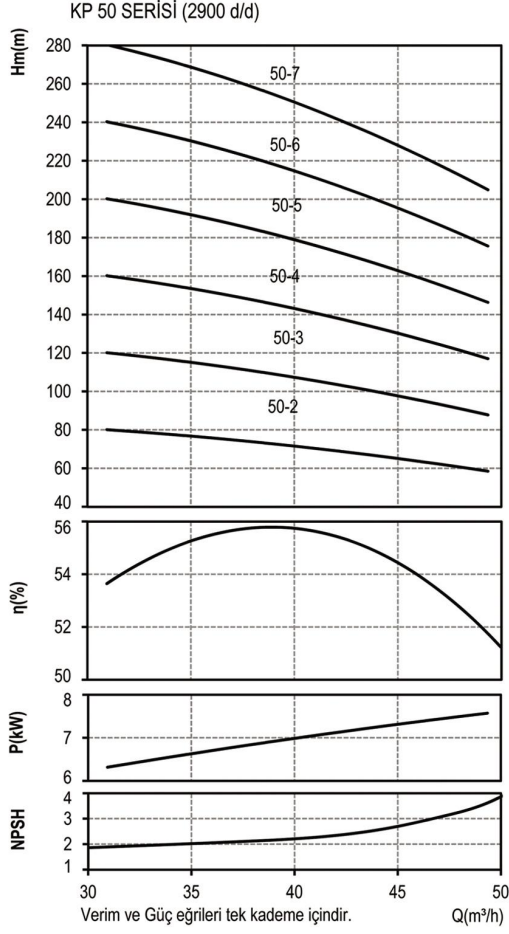

# İÇİNDEKİLER

POMPA TİPİ	POMPA KODU	SAYFA NO
<b>Kademeli Rijit Kaplinli Düşey Milli Elektropomplar (Paslanmaz Çelik Gövdeli)</b>	205 - 208 - 212 - 216	1
<b>Kademeli Rijit Kaplinli Düşey Milli Elektropomplar (Kır Döküm Gövde)</b>	KPDR 25 - 32 - 40 - 50A	2
	KPDR 50 - 65A - 65B	3
<b>Kademeli Yatay Milli Elektropomplar</b>	KP 25 - KP 32 - KP 40 - KP 50A	4
	KP 50 - KP 65A - KP 65B - KP 65	5
	KP 80B - KP 80 - KP 100 - KP 330	6
<b>Kademeli Yatay Milli Monoblok Elektropomplar</b>	KPM 50A-KPM50-KPM 65B	7
<b>Trifaze Elektropomplar</b>	SDM 220 (4-5,5HP)-SDM 325 (4-5,5HP)	8
	SDM 440 (7,5-10-15HP)- SDM / SD 325 7,5HP	9
	SDM / SD 325 (10-15HP) - SDM 4300 (7,5-10HP)	10
	SDM 430 15 HP - SDM / SD 430 (20-25HP) - SD 430 30HP	11
	SDM / SD 430 (40-50-60HP)	12
	SDM 325 (20-25-30HP) - SDM 540 (20HP)	13
	SDM 540 (25-30HP)	14
	ÜKM 430 (5,5-7,5-10HP)-ÜKSM 325 4HP	15
	ÜKSM 325 (5,5-7,5-10-15HP)	16
	SLGM / SLG 650 (7,5-10-15HP) - SLGM / SLG 860 25HP	17
	SLGM / SLG 860 (30-40HP)	18
	SLSD 2 (4-5,5HP)	18
	SD 325 2HP - SD 430 (3-4HP) - SD 540A 5,5HP	19
	SD 540 (7,5-10-40-50HP)	20
	SD 540A 50HP - SD 540 (60-75HP) - SD 550 75HP	21
	SLG 540 (15-20-25-30HP)	22
	SLG 540 4HP - SLG4 10HP - SLG 6A (100-125HP)	23
	SLG5 15HP - SLG 6A (15-20HP) - SLGYA5 40HP	24
	SLGYA 6 50HP	25
SLSD 4 (15-20HP)	25	
<b>Paslanmaz Çelik Gövdeli Monofaze Atıksu Dalgıç Elektropomplar</b>	ASM (221 K2 - 231 V4 - 26 B4 1,5HP) ASM (1330 K2 - 1350 V5 - 1025 B5 3HP)	26
<b>Paslanmaz Çelik Gövdeli Monofaze Temizsu Dalgıç Elektropomplar</b>	TSM 2 3HP	27
<b>Pik Gövdeli Trifaze Atıksu Dalgıç Elektropomplar</b>	AST330 K2 (3-4-5,54HP) AST 430 K2 (7,5-10 HP)	2
	AST 430 K2 15HP-AST 535 K2 25HP AST 350 V5(3-4-5,5-7,5 HP)	28
	AST 350 V5 10HP-AST 460 V9 15 HP- AST 570 V9 25HP AST 25 B5 (4-5,5-7,5 HP)	29

# KARAKTERİSTİK EĞRİLER

SLGM 860 30HP (1450 d/d)  
SLG 860 30HP (1450 d/d)

SLGM 860 40HP (1450 d/d)  
SLG 860 40HP (1450 d/d)

SLSD 2 4HP (2900 d/d)

SLSD 2 5,5HP (2900 d/d)

SD 325 2HP (1450 d/d)

SD 430 3HP (1450 d/d)