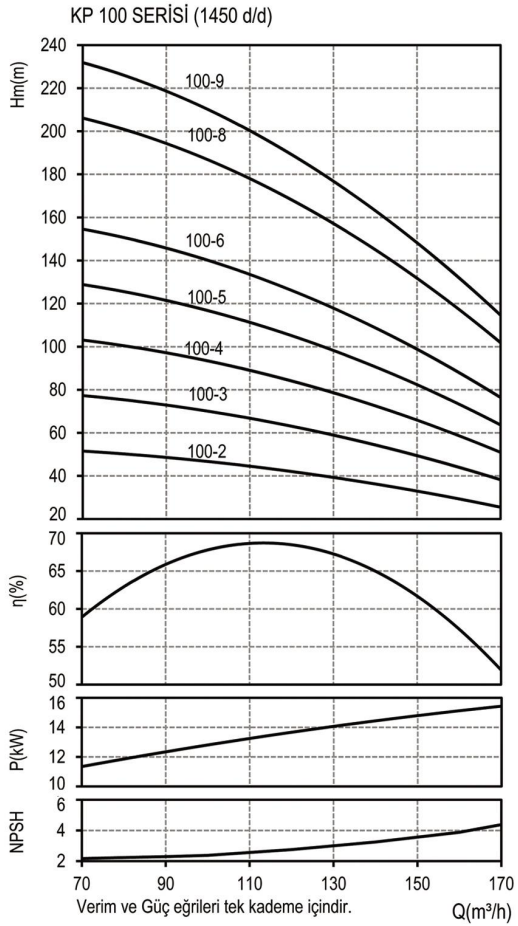

# İÇİNDEKİLER

POMPA TİPİ	POMPA KODU	SAYFA NO
<b>Kademeli Rijit Kaplinli Düşey Milli Elektropomplar (Paslanmaz Çelik Gövdeli)</b>	205 - 208 - 212 - 216	1
<b>Kademeli Rijit Kaplinli Düşey Milli Elektropomplar (Kır Döküm Gövde)</b>	KPDR 25 - 32 - 40 - 50A	2
	KPDR 50 - 65A - 65B	3
<b>Kademeli Yatay Milli Elektropomplar</b>	KP 25 - KP 32 - KP 40 - KP 50A	4
	KP 50 - KP 65A - KP 65B - KP 65	5
	KP 80B - KP 80 - KP 100 - KP 330	6
<b>Kademeli Yatay Milli Monoblok Elektropomplar</b>	KPM 50A-KPM50-KPM 65B	7
<b>Trifaze Elektropomplar</b>	SDM 220 (4-5,5HP)-SDM 325 (4-5,5HP)	8
	SDM 440 (7,5-10-15HP)- SDM / SD 325 7,5HP	9
	SDM / SD 325 (10-15HP) - SDM 4300 (7,5-10HP)	10
	SDM 430 15 HP - SDM / SD 430 (20-25HP) - SD 430 30HP	11
	SDM / SD 430 (40-50-60HP)	12
	SDM 325 (20-25-30HP) - SDM 540 (20HP)	13
	SDM 540 (25-30HP)	14
	ÜKM 430 (5,5-7,5-10HP)-ÜKSM 325 4HP	15
	ÜKSM 325 (5,5-7,5-10-15HP)	16
	SLGM / SLG 650 (7,5-10-15HP) - SLGM / SLG 860 25HP	17
	SLGM / SLG 860 (30-40HP)	18
	SLSD 2 (4-5,5HP)	18
	SD 325 2HP - SD 430 (3-4HP) - SD 540A 5,5HP	19
	SD 540 (7,5-10-40-50HP)	20
	SD 540A 50HP - SD 540 (60-75HP) - SD 550 75HP	21
	SLG 540 (15-20-25-30HP)	22
	SLG 540 4HP - SLG4 10HP - SLG 6A (100-125HP)	23
	SLG5 15HP - SLG 6A (15-20HP) - SLGYA5 40HP	24
	SLGYA 6 50HP	25
SLSD 4 (15-20HP)	25	
<b>Paslanmaz Çelik Gövdeli Monofaze Atıksu Dalgıç Elektropomplar</b>	ASM (221 K2 - 231 V4 - 26 B4 1,5HP) ASM (1330 K2 - 1350 V5 - 1025 B5 3HP)	26
<b>Paslanmaz Çelik Gövdeli Monofaze Temizsu Dalgıç Elektropomplar</b>	TSM 2 3HP	27
<b>Pik Gövdeli Trifaze Atıksu Dalgıç Elektropomplar</b>	AST330 K2 (3-4-5,54HP) AST 430 K2 (7,5-10 HP)	2
	AST 430 K2 15HP-AST 535 K2 25HP AST 350 V5(3-4-5,5-7,5 HP)	28
	AST 350 V5 10HP-AST 460 V9 15 HP- AST 570 V9 25HP AST 25 B5 (4-5,5-7,5 HP)	29

SD 430 4HP (1450 d/d)

SD 540A 5,5HP (1450 d/d)