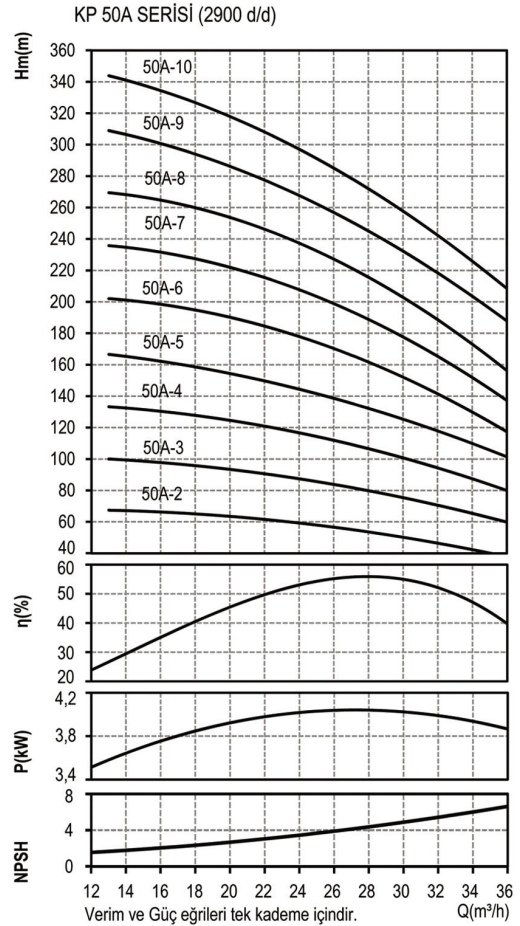

# İÇİNDEKİLER

POMPA TİPİ	POMPA KODU	SAYFA NO
<b>Kademeli Rijit Kaplinli Düşey Milli Elektropomplar (Paslanmaz Çelik Gövdeli)</b>	205 - 208 - 212 - 216	1
<b>Kademeli Rijit Kaplinli Düşey Milli Elektropomplar (Kır Döküm Gövde)</b>	KPDR 25 - 32 - 40 - 50A	2
	KPDR 50 - 65A - 65B	3
<b>Kademeli Yatay Milli Elektropomplar</b>	KP 25 - KP 32 - KP 40 - KP 50A	4
	KP 50 - KP 65A - KP 65B - KP 65	5
	KP 80B - KP 80 - KP 100 - KP 330	6
<b>Kademeli Yatay Milli Monoblok Elektropomplar</b>	KPM 50A-KPM50-KPM 65B	7
<b>Trifaze Elektropomplar</b>	SDM 220 (4-5,5HP)-SDM 325 (4-5,5HP)	8
	SDM 440 (7,5-10-15HP)- SDM / SD 325 7,5HP	9
	SDM / SD 325 (10-15HP) - SDM 4300 (7,5-10HP)	10
	SDM 430 15 HP - SDM / SD 430 (20-25HP) - SD 430 30HP	11
	SDM / SD 430 (40-50-60HP)	12
	SDM 325 (20-25-30HP) - SDM 540 (20HP)	13
	SDM 540 (25-30HP)	14
	ÜKM 430 (5,5-7,5-10HP)-ÜKSM 325 4HP	15
	ÜKSM 325 (5,5-7,5-10-15HP)	16
	SLGM / SLG 650 (7,5-10-15HP) - SLGM / SLG 860 25HP	17
	SLGM / SLG 860 (30-40HP)	18
	SLSD 2 (4-5,5HP)	18
	SD 325 2HP - SD 430 (3-4HP) - SD 540A 5,5HP	19
	SD 540 (7,5-10-40-50HP)	20
	SD 540A 50HP - SD 540 (60-75HP) - SD 550 75HP	21
	SLG 540 (15-20-25-30HP)	22
	SLG 540 4HP - SLG4 10HP - SLG 6A (100-125HP)	23
	SLG5 15HP - SLG 6A (15-20HP) - SLGYA5 40HP	24
	SLGYA 6 50HP	25
SLSD 4 (15-20HP)	25	
<b>Paslanmaz Çelik Gövdeli Monofaze Atıksu Dalgıç Elektropomplar</b>	ASM (221 K2 - 231 V4 - 26 B4 1,5HP) ASM (1330 K2 - 1350 V5 - 1025 B5 3HP)	26
<b>Paslanmaz Çelik Gövdeli Monofaze Temizsu Dalgıç Elektropomplar</b>	TSM 2 3HP	27
<b>Pik Gövdeli Trifaze Atıksu Dalgıç Elektropomplar</b>	AST330 K2 (3-4-5,54HP) AST 430 K2 (7,5-10 HP)	2
	AST 430 K2 15HP-AST 535 K2 25HP AST 350 V5(3-4-5,5-7,5 HP)	28
	AST 350 V5 10HP-AST 460 V9 15 HP- AST 570 V9 25HP AST 25 B5 (4-5,5-7,5 HP)	29

SD 430 4HP (1450 d/d)

SD 540A 5,5HP (1450 d/d)