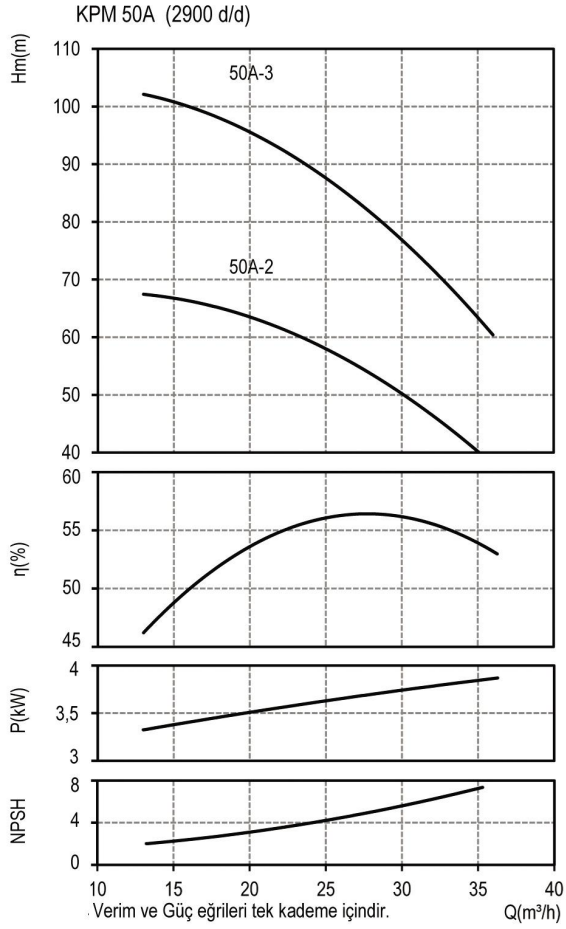

# KARAKTERİSTİK EĞRİLER

SLGM 860 30HP (1450 d/d)  
SLG 860 30HP (1450 d/d)

SLGM 860 40HP (1450 d/d)  
SLG 860 40HP (1450 d/d)

SLSD 2 4HP (2900 d/d)

SLSD 2 5,5HP (2900 d/d)

SD 325 2HP (1450 d/d)

SD 430 3HP (1450 d/d)

SD 430 4HP (1450 d/d)

SD 540A 5,5HP (1450 d/d)