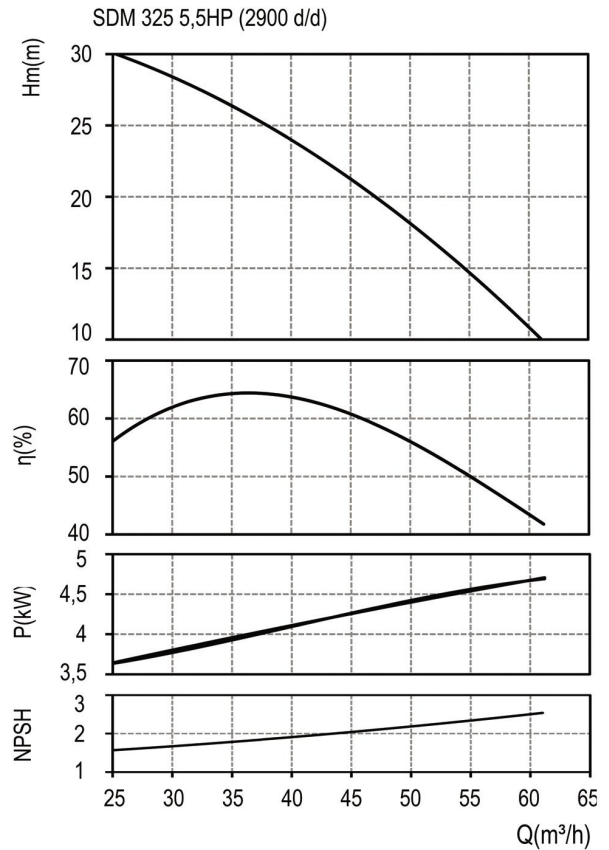

# KARAKTERİSTİK EĞRİLER

SLGM 860 30HP (1450 d/d)  
SLG 860 30HP (1450 d/d)

SLGM 860 40HP (1450 d/d)  
SLG 860 40HP (1450 d/d)

SLSD 2 4HP (2900 d/d)

SLSD 2 5,5HP (2900 d/d)

SD 325 2HP (1450 d/d)

SD 430 3HP (1450 d/d)

SD 430 4HP (1450 d/d)

SD 540A 5,5HP (1450 d/d)