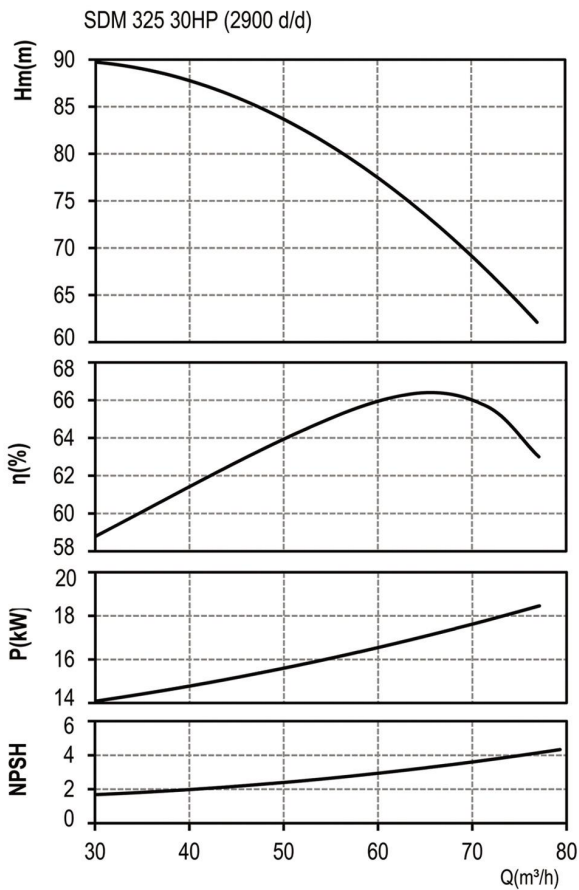

# İÇİNDEKİLER

POMPA TİPİ	POMPA KODU	SAYFA NO
<b>Kademeli Rijit Kaplinli Düşey Milli Elektropomplar (Paslanmaz Çelik Gövdeli)</b>	205 - 208 - 212 - 216	1
<b>Kademeli Rijit Kaplinli Düşey Milli Elektropomplar (Kır Döküm Gövde)</b>	KPDR 25 - 32 - 40 - 50A	2
	KPDR 50 - 65A - 65B	3
<b>Kademeli Yatay Milli Elektropomplar</b>	KP 25 - KP 32 - KP 40 - KP 50A	4
	KP 50 - KP 65A - KP 65B - KP 65	5
	KP 80B - KP 80 - KP 100 - KP 330	6
<b>Kademeli Yatay Milli Monoblok Elektropomplar</b>	KPM 50A-KPM50-KPM 65B	7
<b>Trifaze Elektropomplar</b>	SDM 220 (4-5,5HP)-SDM 325 (4-5,5HP)	8
	SDM 440 (7,5-10-15HP)- SDM / SD 325 7,5HP	9
	SDM / SD 325 (10-15HP) - SDM 4300 (7,5-10HP)	10
	SDM 430 15 HP - SDM / SD 430 (20-25HP) - SD 430 30HP	11
	SDM / SD 430 (40-50-60HP)	12
	SDM 325 (20-25-30HP) - SDM 540 (20HP)	13
	SDM 540 (25-30HP)	14
	ÜKM 430 (5,5-7,5-10HP)-ÜKSM 325 4HP	15
	ÜKSM 325 (5,5-7,5-10-15HP)	16
	SLGM / SLG 650 (7,5-10-15HP) - SLGM / SLG 860 25HP	17
	SLGM / SLG 860 (30-40HP)	18
	SLSD 2 (4-5,5HP)	18
	SD 325 2HP - SD 430 (3-4HP) - SD 540A 5,5HP	19
	SD 540 (7,5-10-40-50HP)	20
	SD 540A 50HP - SD 540 (60-75HP) - SD 550 75HP	21
	SLG 540 (15-20-25-30HP)	22
	SLG 540 4HP - SLG4 10HP - SLG 6A (100-125HP)	23
	SLG5 15HP - SLG 6A (15-20HP) - SLGYA5 40HP	24
	SLGYA 6 50HP	25
SLSD 4 (15-20HP)	25	
<b>Paslanmaz Çelik Gövdeli Monofaze Atıksu Dalgıç Elektropomplar</b>	ASM (221 K2 - 231 V4 - 26 B4 1,5HP) ASM (1330 K2 - 1350 V5 - 1025 B5 3HP)	26
<b>Paslanmaz Çelik Gövdeli Monofaze Temizsu Dalgıç Elektropomplar</b>	TSM 2 3HP	27
<b>Pik Gövdeli Trifaze Atıksu Dalgıç Elektropomplar</b>	AST330 K2 (3-4-5,54HP) AST 430 K2 (7,5-10 HP)	2
	AST 430 K2 15HP-AST 535 K2 25HP AST 350 V5(3-4-5,5-7,5 HP)	28
	AST 350 V5 10HP-AST 460 V9 15 HP- AST 570 V9 25HP AST 25 B5 (4-5,5-7,5 HP)	29

SD 430 4HP (1450 d/d)

SD 540A 5,5HP (1450 d/d)