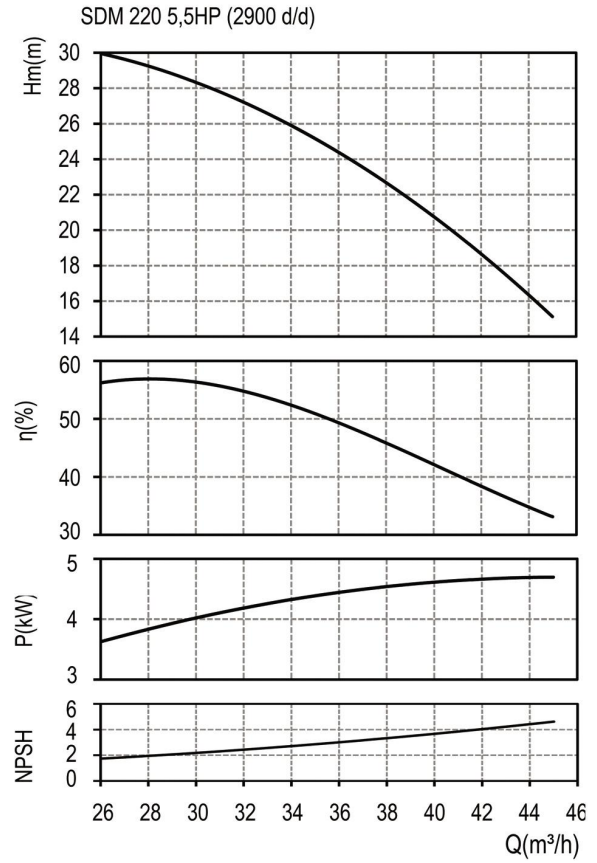

# İÇİNDEKİLER

POMPA TİPİ	POMPA KODU	SAYFA NO
<b>Kademeli Rijit Kaplinli Düşey Milli Elektropomplar (Paslanmaz Çelik Gövdeli)</b>	205 - 208 - 212 - 216	1
<b>Kademeli Rijit Kaplinli Düşey Milli Elektropomplar (Kır Döküm Gövde)</b>	KPDR 25 - 32 - 40 - 50A	2
	KPDR 50 - 65A - 65B	3
<b>Kademeli Yatay Milli Elektropomplar</b>	KP 25 - KP 32 - KP 40 - KP 50A	4
	KP 50 - KP 65A - KP 65B - KP 65	5
	KP 80B - KP 80 - KP 100 - KP 330	6
<b>Kademeli Yatay Milli Monoblok Elektropomplar</b>	KPM 50A-KPM50-KPM 65B	7
<b>Trifaze Elektropomplar</b>	SDM 220 (4-5,5HP)-SDM 325 (4-5,5HP)	8
	SDM 440 (7,5-10-15HP)- SDM / SD 325 7,5HP	9
	SDM / SD 325 (10-15HP) - SDM 4300 (7,5-10HP)	10
	SDM 430 15 HP - SDM / SD 430 (20-25HP) - SD 430 30HP	11
	SDM / SD 430 (40-50-60HP)	12
	SDM 325 (20-25-30HP) - SDM 540 (20HP)	13
	SDM 540 (25-30HP)	14
	ÜKM 430 (5,5-7,5-10HP)-ÜKSM 325 4HP	15
	ÜKSM 325 (5,5-7,5-10-15HP)	16
	SLGM / SLG 650 (7,5-10-15HP) - SLGM / SLG 860 25HP	17
	SLGM / SLG 860 (30-40HP)	18
	SLSD 2 (4-5,5HP)	18
	SD 325 2HP - SD 430 (3-4HP) - SD 540A 5,5HP	19
	SD 540 (7,5-10-40-50HP)	20
	SD 540A 50HP - SD 540 (60-75HP) - SD 550 75HP	21
	SLG 540 (15-20-25-30HP)	22
	SLG 540 4HP - SLG4 10HP - SLG 6A (100-125HP)	23
	SLG5 15HP - SLG 6A (15-20HP) - SLGYA5 40HP	24
	SLGYA 6 50HP	25
SLSD 4 (15-20HP)	25	
<b>Paslanmaz Çelik Gövdeli Monofaze Atıksu Dalgıç Elektropomplar</b>	ASM (221 K2 - 231 V4 - 26 B4 1,5HP) ASM (1330 K2 - 1350 V5 - 1025 B5 3HP)	26
<b>Paslanmaz Çelik Gövdeli Monofaze Temizsu Dalgıç Elektropomplar</b>	TSM 2 3HP	27
<b>Pik Gövdeli Trifaze Atıksu Dalgıç Elektropomplar</b>	AST330 K2 (3-4-5,54HP) AST 430 K2 (7,5-10 HP)	2
	AST 430 K2 15HP-AST 535 K2 25HP AST 350 V5(3-4-5,5-7,5 HP)	28
	AST 350 V5 10HP-AST 460 V9 15 HP- AST 570 V9 25HP AST 25 B5 (4-5,5-7,5 HP)	29

SD 430 4HP (1450 d/d)

SD 540A 5,5HP (1450 d/d)