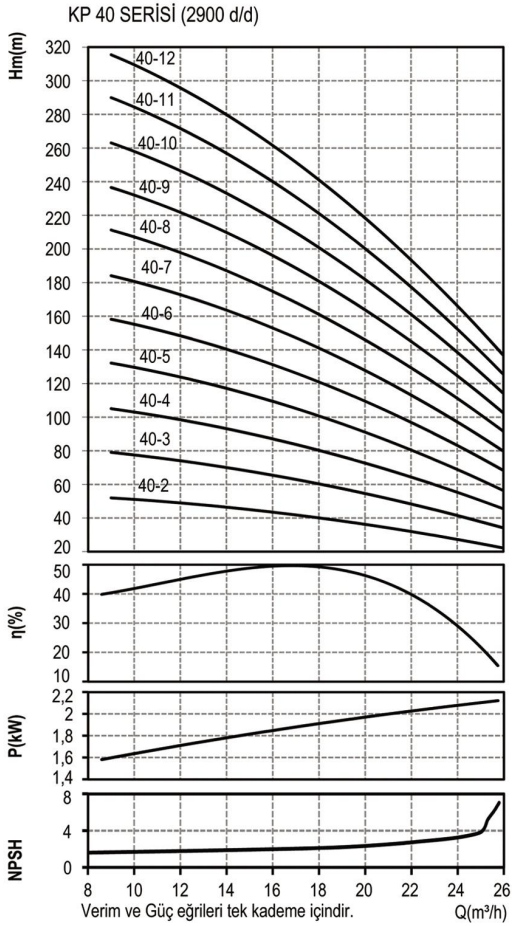

# İÇİNDEKİLER

POMPA TİPİ	POMPA KODU	SAYFA NO
<b>Kademeli Rijit Kaplinli Düşey Milli Elektropomplar (Paslanmaz Çelik Gövdeli)</b>	205 - 208 - 212 - 216	1
<b>Kademeli Rijit Kaplinli Düşey Milli Elektropomplar (Kır Döküm Gövde)</b>	KPDR 25 - 32 - 40 - 50A	2
	KPDR 50 - 65A - 65B	3
<b>Kademeli Yatay Milli Elektropomplar</b>	KP 25 - KP 32 - KP 40 - KP 50A	4
	KP 50 - KP 65A - KP 65B - KP 65	5
	KP 80B - KP 80 - KP 100 - KP 330	6
<b>Kademeli Yatay Milli Monoblok Elektropomplar</b>	KPM 50A-KPM50-KPM 65B	7
<b>Trifaze Elektropomplar</b>	SDM 220 (4-5,5HP)-SDM 325 (4-5,5HP)	8
	SDM 440 (7,5-10-15HP)- SDM / SD 325 7,5HP	9
	SDM / SD 325 (10-15HP) - SDM 4300 (7,5-10HP)	10
	SDM 430 15 HP - SDM / SD 430 (20-25HP) - SD 430 30HP	11
	SDM / SD 430 (40-50-60HP)	12
	SDM 325 (20-25-30HP) - SDM 540 (20HP)	13
	SDM 540 (25-30HP)	14
	ÜKM 430 (5,5-7,5-10HP)-ÜKSM 325 4HP	15
	ÜKSM 325 (5,5-7,5-10-15HP)	16
	SLGM / SLG 650 (7,5-10-15HP) - SLGM / SLG 860 25HP	17
	SLGM / SLG 860 (30-40HP)	18
	SLSD 2 (4-5,5HP)	18
	SD 325 2HP - SD 430 (3-4HP) - SD 540A 5,5HP	19
	SD 540 (7,5-10-40-50HP)	20
	SD 540A 50HP - SD 540 (60-75HP) - SD 550 75HP	21
	SLG 540 (15-20-25-30HP)	22
	SLG 540 4HP - SLG4 10HP - SLG 6A (100-125HP)	23
	SLG5 15HP - SLG 6A (15-20HP) - SLGYA5 40HP	24
	SLGYA 6 50HP	25
SLSD 4 (15-20HP)	25	
<b>Paslanmaz Çelik Gövdeli Monofaze Atıksu Dalgıç Elektropomplar</b>	ASM (221 K2 - 231 V4 - 26 B4 1,5HP) ASM (1330 K2 - 1350 V5 - 1025 B5 3HP)	26
<b>Paslanmaz Çelik Gövdeli Monofaze Temizsu Dalgıç Elektropomplar</b>	TSM 2 3HP	27
<b>Pik Gövdeli Trifaze Atıksu Dalgıç Elektropomplar</b>	AST330 K2 (3-4-5,54HP) AST 430 K2 (7,5-10 HP)	2
	AST 430 K2 15HP-AST 535 K2 25HP AST 350 V5(3-4-5,5-7,5 HP)	28
	AST 350 V5 10HP-AST 460 V9 15 HP- AST 570 V9 25HP AST 25 B5 (4-5,5-7,5 HP)	29

SD 430 4HP (1450 d/d)

SD 540A 5,5HP (1450 d/d)