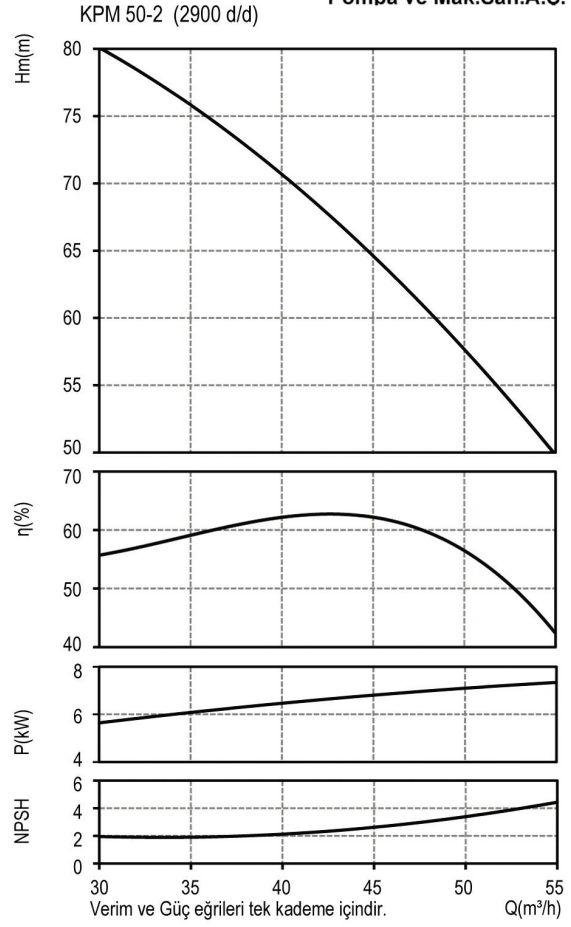

# KARAKTERİSTİK EĞRİLER

SLGM 860 30HP (1450 d/d)  
SLG 860 30HP (1450 d/d)

SLGM 860 40HP (1450 d/d)  
SLG 860 40HP (1450 d/d)

SLSD 2 4HP (2900 d/d)

SLSD 2 5,5HP (2900 d/d)

SD 325 2HP (1450 d/d)

SD 430 3HP (1450 d/d)

SD 430 4HP (1450 d/d)

SD 540A 5,5HP (1450 d/d)