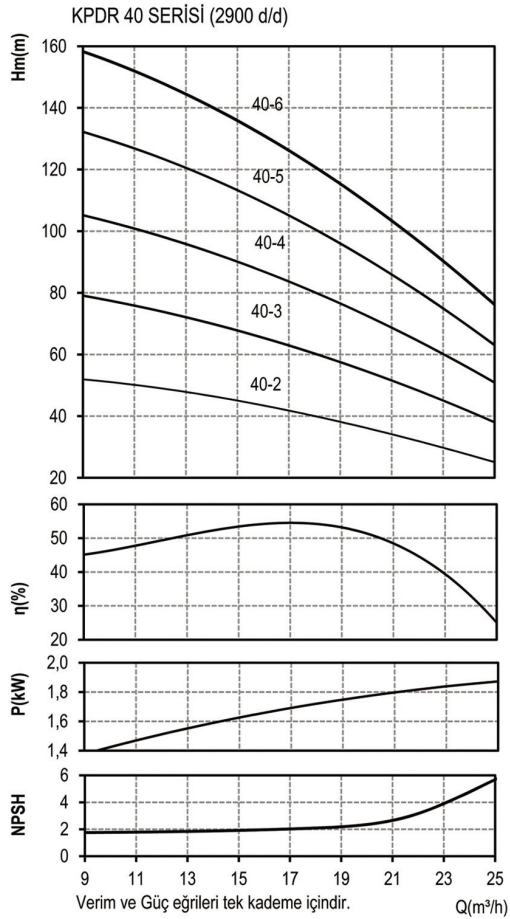

# İÇİNDEKİLER

POMPA TİPİ	POMPA KODU	SAYFA NO
<b>Kademeli Rijit Kaplinli Düşey Milli Elektropomplar (Paslanmaz Çelik Gövdeli)</b>	205 - 208 - 212 - 216	1
<b>Kademeli Rijit Kaplinli Düşey Milli Elektropomplar (Kır Döküm Gövde)</b>	KPDR 25 - 32 - 40 - 50A	2
	KPDR 50 - 65A - 65B	3
<b>Kademeli Yatay Milli Elektropomplar</b>	KP 25 - KP 32 - KP 40 - KP 50A	4
	KP 50 - KP 65A - KP 65B - KP 65	5
	KP 80B - KP 80 - KP 100 - KP 330	6
<b>Kademeli Yatay Milli Monoblok Elektropomplar</b>	KPM 50A-KPM50-KPM 65B	7
<b>Trifaze Elektropomplar</b>	SDM 220 (4-5,5HP)-SDM 325 (4-5,5HP)	8
	SDM 440 (7,5-10-15HP)- SDM / SD 325 7,5HP	9
	SDM / SD 325 (10-15HP) - SDM 4300 (7,5-10HP)	10
	SDM 430 15 HP - SDM / SD 430 (20-25HP) - SD 430 30HP	11
	SDM / SD 430 (40-50-60HP)	12
	SDM 325 (20-25-30HP) - SDM 540 (20HP)	13
	SDM 540 (25-30HP)	14
	ÜKM 430 (5,5-7,5-10HP)-ÜKSM 325 4HP	15
	ÜKSM 325 (5,5-7,5-10-15HP)	16
	SLGM / SLG 650 (7,5-10-15HP) - SLGM / SLG 860 25HP	17
	SLGM / SLG 860 (30-40HP)	18
	SLSD 2 (4-5,5HP)	18
	SD 325 2HP - SD 430 (3-4HP) - SD 540A 5,5HP	19
	SD 540 (7,5-10-40-50HP)	20
	SD 540A 50HP - SD 540 (60-75HP) - SD 550 75HP	21
	SLG 540 (15-20-25-30HP)	22
	SLG 540 4HP - SLG4 10HP - SLG 6A (100-125HP)	23
	SLG5 15HP - SLG 6A (15-20HP) - SLGYA5 40HP	24
	SLGYA 6 50HP	25
SLSD 4 (15-20HP)	25	
<b>Paslanmaz Çelik Gövdeli Monofaze Atıksu Dalgıç Elektropomplar</b>	ASM (221 K2 - 231 V4 - 26 B4 1,5HP) ASM (1330 K2 - 1350 V5 - 1025 B5 3HP)	26
<b>Paslanmaz Çelik Gövdeli Monofaze Temizsu Dalgıç Elektropomplar</b>	TSM 2 3HP	27
<b>Pik Gövdeli Trifaze Atıksu Dalgıç Elektropomplar</b>	AST330 K2 (3-4-5,54HP) AST 430 K2 (7,5-10 HP)	2
	AST 430 K2 15HP-AST 535 K2 25HP AST 350 V5(3-4-5,5-7,5 HP)	28
	AST 350 V5 10HP-AST 460 V9 15 HP- AST 570 V9 25HP AST 25 B5 (4-5,5-7,5 HP)	29

SD 430 4HP (1450 d/d)

SD 540A 5,5HP (1450 d/d)