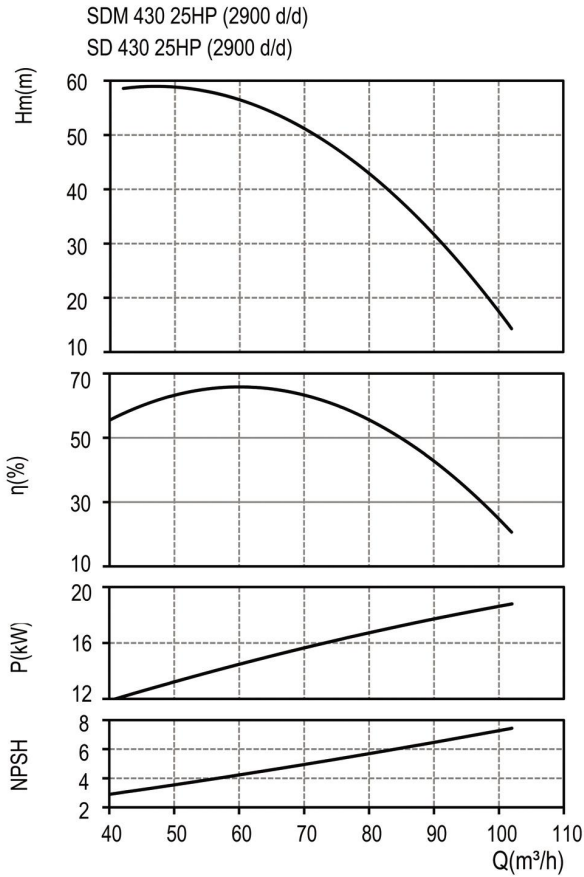

# KARAKTERİSTİK EĞRİLER

SLGM 860 30HP (1450 d/d)  
SLG 860 30HP (1450 d/d)

SLGM 860 40HP (1450 d/d)  
SLG 860 40HP (1450 d/d)

SLSD 2 4HP (2900 d/d)

SLSD 2 5,5HP (2900 d/d)

SD 325 2HP (1450 d/d)

SD 430 3HP (1450 d/d)

SD 430 4HP (1450 d/d)

SD 540A 5,5HP (1450 d/d)