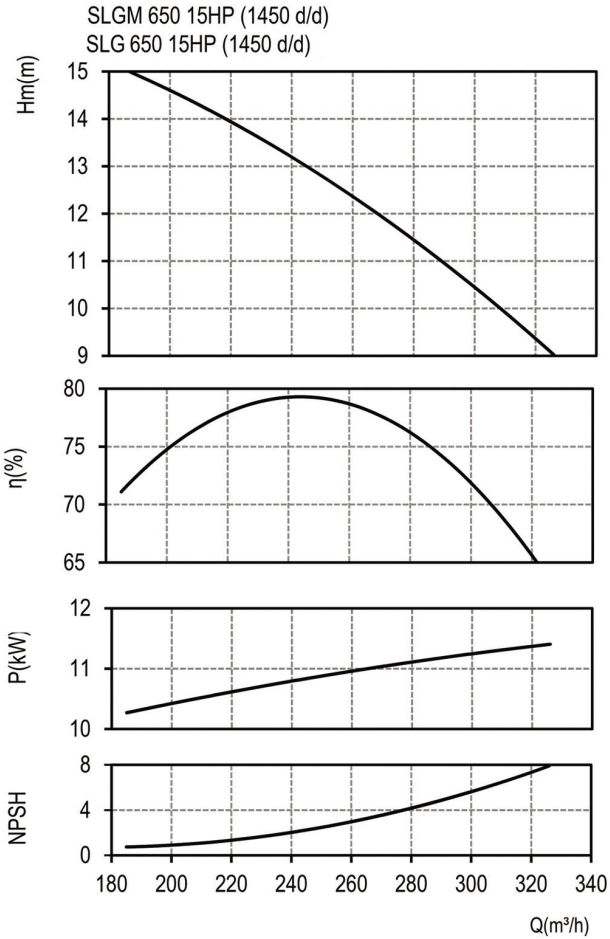

# İÇİNDEKİLER

POMPA TİPİ	POMPA KODU	SAYFA NO
<b>Kademeli Rijit Kaplinli Düşey Milli Elektropomplar (Paslanmaz Çelik Gövdeli)</b>	205 - 208 - 212 - 216	1
<b>Kademeli Rijit Kaplinli Düşey Milli Elektropomplar (Kır Döküm Gövde)</b>	KPDR 25 - 32 - 40 - 50A	2
	KPDR 50 - 65A - 65B	3
<b>Kademeli Yatay Milli Elektropomplar</b>	KP 25 - KP 32 - KP 40 - KP 50A	4
	KP 50 - KP 65A - KP 65B - KP 65	5
	KP 80B - KP 80 - KP 100 - KP 330	6
<b>Kademeli Yatay Milli Monoblok Elektropomplar</b>	KPM 50A-KPM50-KPM 65B	7
<b>Trifaze Elektropomplar</b>	SDM 220 (4-5,5HP)-SDM 325 (4-5,5HP)	8
	SDM 440 (7,5-10-15HP)- SDM / SD 325 7,5HP	9
	SDM / SD 325 (10-15HP) - SDM 4300 (7,5-10HP)	10
	SDM 430 15 HP - SDM / SD 430 (20-25HP) - SD 430 30HP	11
	SDM / SD 430 (40-50-60HP)	12
	SDM 325 (20-25-30HP) - SDM 540 (20HP)	13
	SDM 540 (25-30HP)	14
	ÜKM 430 (5,5-7,5-10HP)-ÜKSM 325 4HP	15
	ÜKSM 325 (5,5-7,5-10-15HP)	16
	SLGM / SLG 650 (7,5-10-15HP) - SLGM / SLG 860 25HP	17
	SLGM / SLG 860 (30-40HP)	18
	SLSD 2 (4-5,5HP)	18
	SD 325 2HP - SD 430 (3-4HP) - SD 540A 5,5HP	19
	SD 540 (7,5-10-40-50HP)	20
	SD 540A 50HP - SD 540 (60-75HP) - SD 550 75HP	21
	SLG 540 (15-20-25-30HP)	22
	SLG 540 4HP - SLG4 10HP - SLG 6A (100-125HP)	23
	SLG5 15HP - SLG 6A (15-20HP) - SLGYA5 40HP	24
	SLGYA 6 50HP	25
SLSD 4 (15-20HP)	25	
<b>Paslanmaz Çelik Gövdeli Monofaze Atıksu Dalgıç Elektropomplar</b>	ASM (221 K2 - 231 V4 - 26 B4 1,5HP) ASM (1330 K2 - 1350 V5 - 1025 B5 3HP)	26
<b>Paslanmaz Çelik Gövdeli Monofaze Temizsu Dalgıç Elektropomplar</b>	TSM 2 3HP	27
<b>Pik Gövdeli Trifaze Atıksu Dalgıç Elektropomplar</b>	AST330 K2 (3-4-5,54HP) AST 430 K2 (7,5-10 HP)	2
	AST 430 K2 15HP-AST 535 K2 25HP AST 350 V5(3-4-5,5-7,5 HP)	28
	AST 350 V5 10HP-AST 460 V9 15 HP- AST 570 V9 25HP AST 25 B5 (4-5,5-7,5 HP)	29

SD 430 4HP (1450 d/d)

SD 540A 5,5HP (1450 d/d)