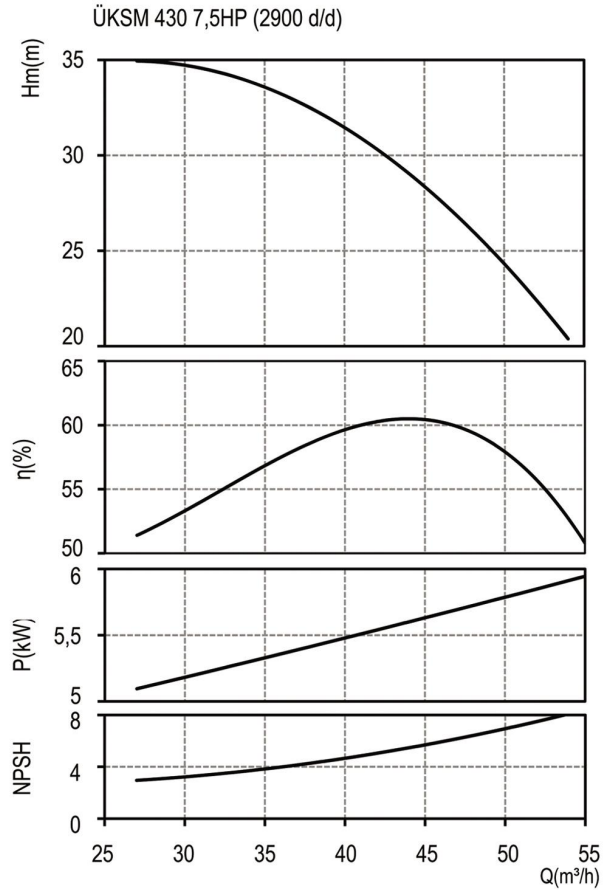

# KARAKTERİSTİK EĞRİLER

SLGM 860 30HP (1450 d/d)  
SLG 860 30HP (1450 d/d)

SLGM 860 40HP (1450 d/d)  
SLG 860 40HP (1450 d/d)

SLSD 2 4HP (2900 d/d)

SLSD 2 5,5HP (2900 d/d)

SD 325 2HP (1450 d/d)

SD 430 3HP (1450 d/d)

SD 430 4HP (1450 d/d)

SD 540A 5,5HP (1450 d/d)