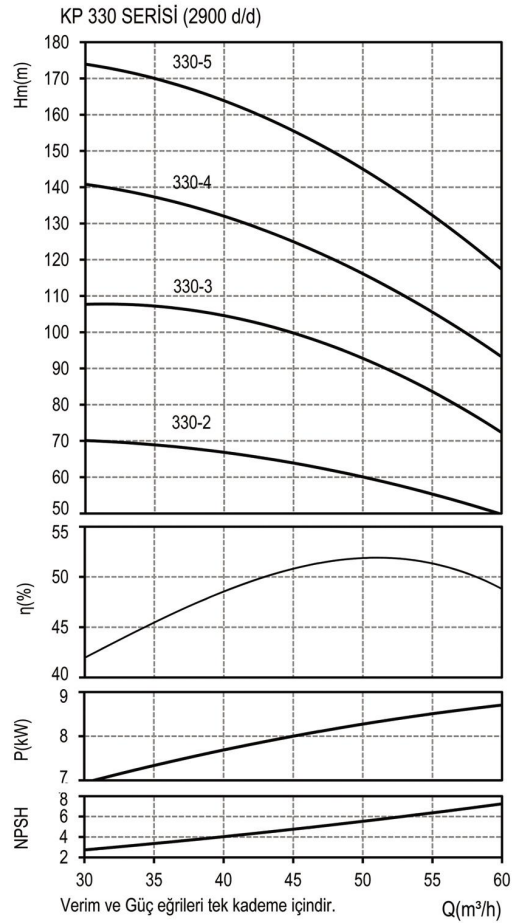

# İÇİNDEKİLER

POMPA TİPİ	POMPA KODU	SAYFA NO
<b>Kademeli Rijit Kaplinli Düşey Milli Elektropomplar (Paslanmaz Çelik Gövdeli)</b>	205 - 208 - 212 - 216	1
<b>Kademeli Rijit Kaplinli Düşey Milli Elektropomplar (Kır Döküm Gövde)</b>	KPDR 25 - 32 - 40 - 50A	2
	KPDR 50 - 65A - 65B	3
<b>Kademeli Yatay Milli Elektropomplar</b>	KP 25 - KP 32 - KP 40 - KP 50A	4
	KP 50 - KP 65A - KP 65B - KP 65	5
	KP 80B - KP 80 - KP 100 - KP 330	6
<b>Kademeli Yatay Milli Monoblok Elektropomplar</b>	KPM 50A-KPM50-KPM 65B	7
<b>Trifaze Elektropomplar</b>	SDM 220 (4-5,5HP)-SDM 325 (4-5,5HP)	8
	SDM 440 (7,5-10-15HP)- SDM / SD 325 7,5HP	9
	SDM / SD 325 (10-15HP) - SDM 4300 (7,5-10HP)	10
	SDM 430 15 HP - SDM / SD 430 (20-25HP) - SD 430 30HP	11
	SDM / SD 430 (40-50-60HP)	12
	SDM 325 (20-25-30HP) - SDM 540 (20HP)	13
	SDM 540 (25-30HP)	14
	ÜKM 430 (5,5-7,5-10HP)-ÜKSM 325 4HP	15
	ÜKSM 325 (5,5-7,5-10-15HP)	16
	SLGM / SLG 650 (7,5-10-15HP) - SLGM / SLG 860 25HP	17
	SLGM / SLG 860 (30-40HP)	18
	SLSD 2 (4-5,5HP)	18
	SD 325 2HP - SD 430 (3-4HP) - SD 540A 5,5HP	19
	SD 540 (7,5-10-40-50HP)	20
	SD 540A 50HP - SD 540 (60-75HP) - SD 550 75HP	21
	SLG 540 (15-20-25-30HP)	22
	SLG 540 4HP - SLG4 10HP - SLG 6A (100-125HP)	23
	SLG5 15HP - SLG 6A (15-20HP) - SLGYA5 40HP	24
	SLGYA 6 50HP	25
SLSD 4 (15-20HP)	25	
<b>Paslanmaz Çelik Gövdeli Monofaze Atıksu Dalgıç Elektropomplar</b>	ASM (221 K2 - 231 V4 - 26 B4 1,5HP) ASM (1330 K2 - 1350 V5 - 1025 B5 3HP)	26
<b>Paslanmaz Çelik Gövdeli Monofaze Temizsu Dalgıç Elektropomplar</b>	TSM 2 3HP	27
<b>Pik Gövdeli Trifaze Atıksu Dalgıç Elektropomplar</b>	AST330 K2 (3-4-5,54HP) AST 430 K2 (7,5-10 HP)	2
	AST 430 K2 15HP-AST 535 K2 25HP AST 350 V5(3-4-5,5-7,5 HP)	28
	AST 350 V5 10HP-AST 460 V9 15 HP- AST 570 V9 25HP AST 25 B5 (4-5,5-7,5 HP)	29

# KARAKTERİSTİK EĞRİLER

SLGM 860 30HP (1450 d/d)  
SLG 860 30HP (1450 d/d)

SLGM 860 40HP (1450 d/d)  
SLG 860 40HP (1450 d/d)

SLSD 2 4HP (2900 d/d)

SLSD 2 5,5HP (2900 d/d)

SD 325 2HP (1450 d/d)

SD 430 3HP (1450 d/d)