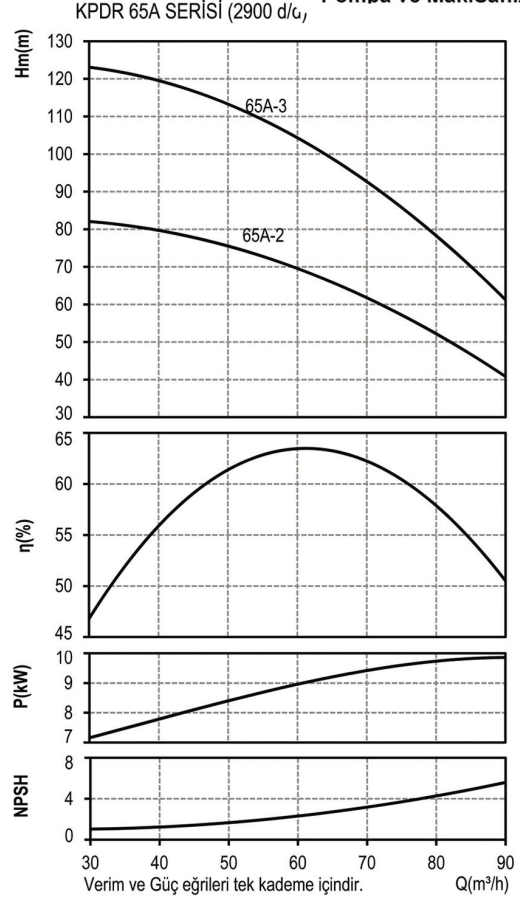

# KARAKTERİSTİK EĞRİLER

SLGM 860 30HP (1450 d/d)  
SLG 860 30HP (1450 d/d)

SLGM 860 40HP (1450 d/d)  
SLG 860 40HP (1450 d/d)

SLSD 2 4HP (2900 d/d)

SLSD 2 5,5HP (2900 d/d)

SD 325 2HP (1450 d/d)

SD 430 3HP (1450 d/d)

SD 430 4HP (1450 d/d)

SD 540A 5,5HP (1450 d/d)