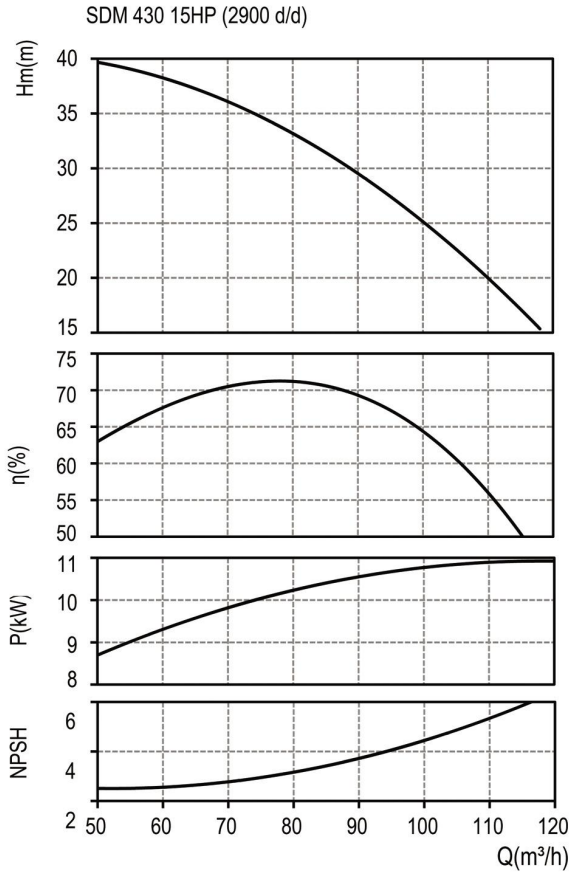

# KARAKTERİSTİK EĞRİLER

SLGM 860 30HP (1450 d/d)  
SLG 860 30HP (1450 d/d)

SLGM 860 40HP (1450 d/d)  
SLG 860 40HP (1450 d/d)

SLSD 2 4HP (2900 d/d)

SLSD 2 5,5HP (2900 d/d)

SD 325 2HP (1450 d/d)

SD 430 3HP (1450 d/d)

SD 430 4HP (1450 d/d)

SD 540A 5,5HP (1450 d/d)