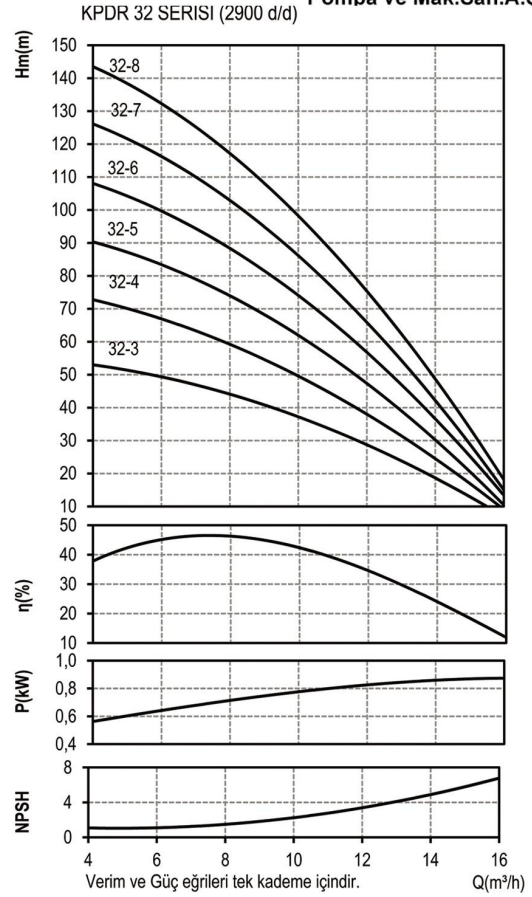

# İÇİNDEKİLER

POMPA TİPİ	POMPA KODU	SAYFA NO
<b>Kademeli Rijit Kaplinli Düşey Milli Elektropomplar (Paslanmaz Çelik Gövdeli)</b>	205 - 208 - 212 - 216	1
<b>Kademeli Rijit Kaplinli Düşey Milli Elektropomplar (Kır Döküm Gövde)</b>	KPDR 25 - 32 - 40 - 50A	2
	KPDR 50 - 65A - 65B	3
<b>Kademeli Yatay Milli Elektropomplar</b>	KP 25 - KP 32 - KP 40 - KP 50A	4
	KP 50 - KP 65A - KP 65B - KP 65	5
	KP 80B - KP 80 - KP 100 - KP 330	6
<b>Kademeli Yatay Milli Monoblok Elektropomplar</b>	KPM 50A-KPM50-KPM 65B	7
<b>Trifaze Elektropomplar</b>	SDM 220 (4-5,5HP)-SDM 325 (4-5,5HP)	8
	SDM 440 (7,5-10-15HP)- SDM / SD 325 7,5HP	9
	SDM / SD 325 (10-15HP) - SDM 4300 (7,5-10HP)	10
	SDM 430 15 HP - SDM / SD 430 (20-25HP) - SD 430 30HP	11
	SDM / SD 430 (40-50-60HP)	12
	SDM 325 (20-25-30HP) - SDM 540 (20HP)	13
	SDM 540 (25-30HP)	14
	ÜKM 430 (5,5-7,5-10HP)-ÜKSM 325 4HP	15
	ÜKSM 325 (5,5-7,5-10-15HP)	16
	SLGM / SLG 650 (7,5-10-15HP) - SLGM / SLG 860 25HP	17
	SLGM / SLG 860 (30-40HP)	18
	SLSD 2 (4-5,5HP)	18
	SD 325 2HP - SD 430 (3-4HP) - SD 540A 5,5HP	19
	SD 540 (7,5-10-40-50HP)	20
	SD 540A 50HP - SD 540 (60-75HP) - SD 550 75HP	21
	SLG 540 (15-20-25-30HP)	22
	SLG 540 4HP - SLG4 10HP - SLG 6A (100-125HP)	23
	SLG5 15HP - SLG 6A (15-20HP) - SLGYA5 40HP	24
	SLGYA 6 50HP	25
SLSD 4 (15-20HP)	25	
<b>Paslanmaz Çelik Gövdeli Monofaze Atıksu Dalgıç Elektropomplar</b>	ASM (221 K2 - 231 V4 - 26 B4 1,5HP) ASM (1330 K2 - 1350 V5 - 1025 B5 3HP)	26
<b>Paslanmaz Çelik Gövdeli Monofaze Temizsu Dalgıç Elektropomplar</b>	TSM 2 3HP	27
<b>Pik Gövdeli Trifaze Atıksu Dalgıç Elektropomplar</b>	AST330 K2 (3-4-5,54HP) AST 430 K2 (7,5-10 HP)	2
	AST 430 K2 15HP-AST 535 K2 25HP AST 350 V5(3-4-5,5-7,5 HP)	28
	AST 350 V5 10HP-AST 460 V9 15 HP- AST 570 V9 25HP AST 25 B5 (4-5,5-7,5 HP)	29

SD 430 4HP (1450 d/d)

SD 540A 5,5HP (1450 d/d)