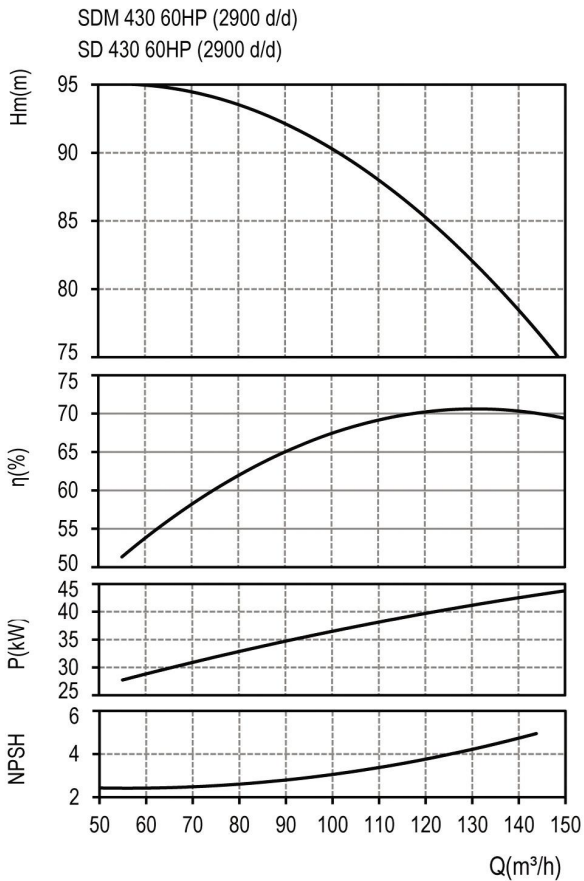

# KARAKTERİSTİK EĞRİLER

SLGM 860 30HP (1450 d/d)  
SLG 860 30HP (1450 d/d)

SLGM 860 40HP (1450 d/d)  
SLG 860 40HP (1450 d/d)

SLSD 2 4HP (2900 d/d)

SLSD 2 5,5HP (2900 d/d)

SD 325 2HP (1450 d/d)

SD 430 3HP (1450 d/d)

SD 430 4HP (1450 d/d)

SD 540A 5,5HP (1450 d/d)