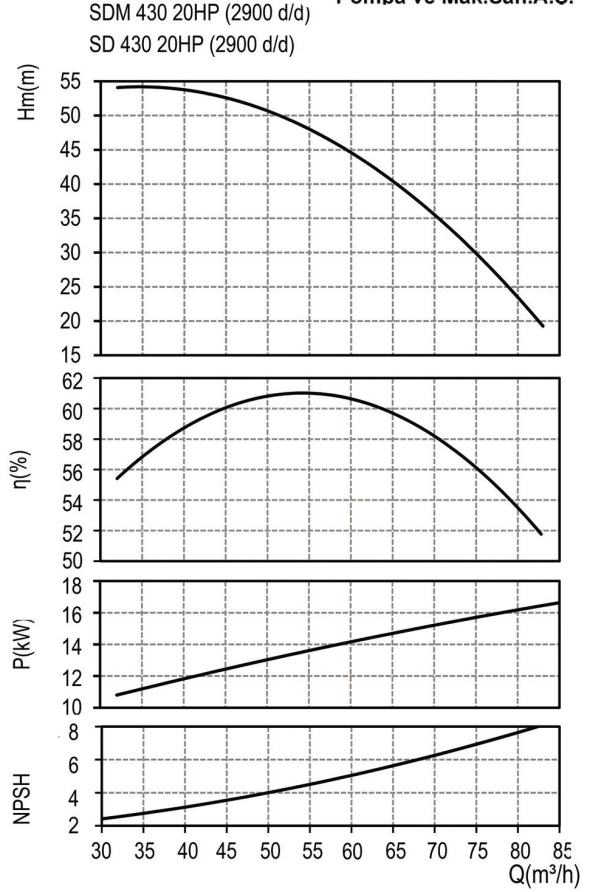

# İÇİNDEKİLER

POMPA TİPİ	POMPA KODU	SAYFA NO
<b>Kademeli Rijit Kaplinli Düşey Milli Elektropomplar (Paslanmaz Çelik Gövdeli)</b>	205 - 208 - 212 - 216	1
<b>Kademeli Rijit Kaplinli Düşey Milli Elektropomplar (Kır Döküm Gövde)</b>	KPDR 25 - 32 - 40 - 50A	2
	KPDR 50 - 65A - 65B	3
<b>Kademeli Yatay Milli Elektropomplar</b>	KP 25 - KP 32 - KP 40 - KP 50A	4
	KP 50 - KP 65A - KP 65B - KP 65	5
	KP 80B - KP 80 - KP 100 - KP 330	6
<b>Kademeli Yatay Milli Monoblok Elektropomplar</b>	KPM 50A-KPM50-KPM 65B	7
<b>Trifaze Elektropomplar</b>	SDM 220 (4-5,5HP)-SDM 325 (4-5,5HP)	8
	SDM 440 (7,5-10-15HP)- SDM / SD 325 7,5HP	9
	SDM / SD 325 (10-15HP) - SDM 4300 (7,5-10HP)	10
	SDM 430 15 HP - SDM / SD 430 (20-25HP) - SD 430 30HP	11
	SDM / SD 430 (40-50-60HP)	12
	SDM 325 (20-25-30HP) - SDM 540 (20HP)	13
	SDM 540 (25-30HP)	14
	ÜKM 430 (5,5-7,5-10HP)-ÜKSM 325 4HP	15
	ÜKSM 325 (5,5-7,5-10-15HP)	16
	SLGM / SLG 650 (7,5-10-15HP) - SLGM / SLG 860 25HP	17
	SLGM / SLG 860 (30-40HP)	18
	SLSD 2 (4-5,5HP)	18
	SD 325 2HP - SD 430 (3-4HP) - SD 540A 5,5HP	19
	SD 540 (7,5-10-40-50HP)	20
	SD 540A 50HP - SD 540 (60-75HP) - SD 550 75HP	21
	SLG 540 (15-20-25-30HP)	22
	SLG 540 4HP - SLG4 10HP - SLG 6A (100-125HP)	23
	SLG5 15HP - SLG 6A (15-20HP) - SLGYA5 40HP	24
	SLGYA 6 50HP	25
SLSD 4 (15-20HP)	25	
<b>Paslanmaz Çelik Gövdeli Monofaze Atıksu Dalgıç Elektropomplar</b>	ASM (221 K2 - 231 V4 - 26 B4 1,5HP) ASM (1330 K2 - 1350 V5 - 1025 B5 3HP)	26
<b>Paslanmaz Çelik Gövdeli Monofaze Temizsu Dalgıç Elektropomplar</b>	TSM 2 3HP	27
<b>Pik Gövdeli Trifaze Atıksu Dalgıç Elektropomplar</b>	AST330 K2 (3-4-5,54HP) AST 430 K2 (7,5-10 HP)	2
	AST 430 K2 15HP-AST 535 K2 25HP AST 350 V5(3-4-5,5-7,5 HP)	28
	AST 350 V5 10HP-AST 460 V9 15 HP- AST 570 V9 25HP AST 25 B5 (4-5,5-7,5 HP)	29

SD 430 4HP (1450 d/d)

SD 540A 5,5HP (1450 d/d)