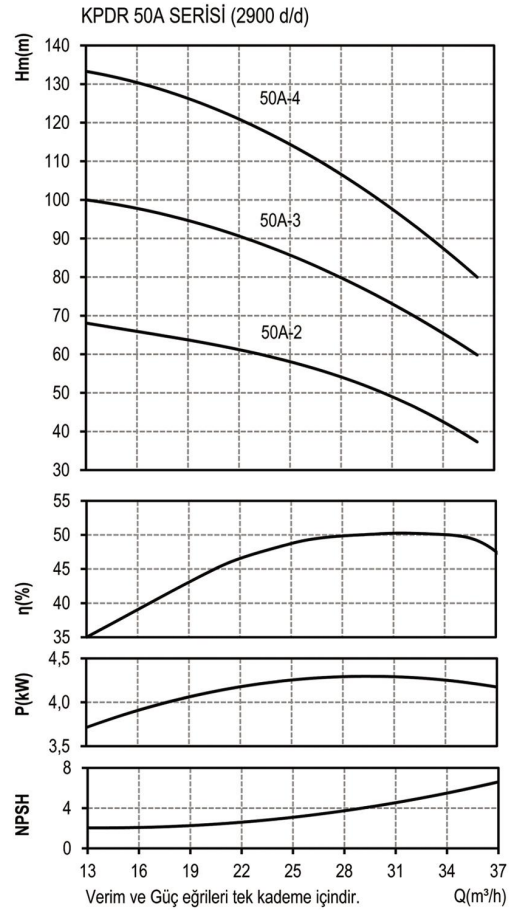

# İÇİNDEKİLER

POMPA TİPİ	POMPA KODU	SAYFA NO
<b>Kademeli Rijit Kaplinli Düşey Milli Elektropomplar (Paslanmaz Çelik Gövdeli)</b>	205 - 208 - 212 - 216	1
<b>Kademeli Rijit Kaplinli Düşey Milli Elektropomplar (Kır Döküm Gövde)</b>	KPDR 25 - 32 - 40 - 50A	2
	KPDR 50 - 65A - 65B	3
<b>Kademeli Yatay Milli Elektropomplar</b>	KP 25 - KP 32 - KP 40 - KP 50A	4
	KP 50 - KP 65A - KP 65B - KP 65	5
	KP 80B - KP 80 - KP 100 - KP 330	6
<b>Kademeli Yatay Milli Monoblok Elektropomplar</b>	KPM 50A-KPM50-KPM 65B	7
<b>Trifaze Elektropomplar</b>	SDM 220 (4-5,5HP)-SDM 325 (4-5,5HP)	8
	SDM 440 (7,5-10-15HP)- SDM / SD 325 7,5HP	9
	SDM / SD 325 (10-15HP) - SDM 4300 (7,5-10HP)	10
	SDM 430 15 HP - SDM / SD 430 (20-25HP) - SD 430 30HP	11
	SDM / SD 430 (40-50-60HP)	12
	SDM 325 (20-25-30HP) - SDM 540 (20HP)	13
	SDM 540 (25-30HP)	14
	ÜKM 430 (5,5-7,5-10HP)-ÜKSM 325 4HP	15
	ÜKSM 325 (5,5-7,5-10-15HP)	16
	SLGM / SLG 650 (7,5-10-15HP) - SLGM / SLG 860 25HP	17
	SLGM / SLG 860 (30-40HP)	18
	SLSD 2 (4-5,5HP)	18
	SD 325 2HP - SD 430 (3-4HP) - SD 540A 5,5HP	19
	SD 540 (7,5-10-40-50HP)	20
	SD 540A 50HP - SD 540 (60-75HP) - SD 550 75HP	21
	SLG 540 (15-20-25-30HP)	22
	SLG 540 4HP - SLG4 10HP - SLG 6A (100-125HP)	23
	SLG5 15HP - SLG 6A (15-20HP) - SLGYA5 40HP	24
	SLGYA 6 50HP	25
SLSD 4 (15-20HP)	25	
<b>Paslanmaz Çelik Gövdeli Monofaze Atıksu Dalgıç Elektropomplar</b>	ASM (221 K2 - 231 V4 - 26 B4 1,5HP) ASM (1330 K2 - 1350 V5 - 1025 B5 3HP)	26
<b>Paslanmaz Çelik Gövdeli Monofaze Temizsu Dalgıç Elektropomplar</b>	TSM 2 3HP	27
<b>Pik Gövdeli Trifaze Atıksu Dalgıç Elektropomplar</b>	AST330 K2 (3-4-5,54HP) AST 430 K2 (7,5-10 HP)	2
	AST 430 K2 15HP-AST 535 K2 25HP AST 350 V5(3-4-5,5-7,5 HP)	28
	AST 350 V5 10HP-AST 460 V9 15 HP- AST 570 V9 25HP AST 25 B5 (4-5,5-7,5 HP)	29

SD 430 4HP (1450 d/d)

SD 540A 5,5HP (1450 d/d)