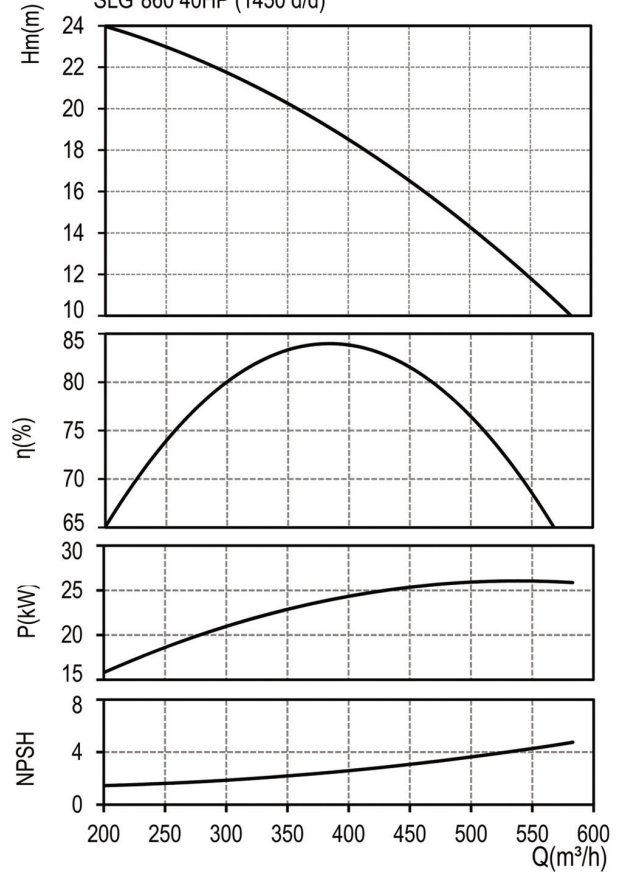

SLGM 860 40HP (1450 d/d)
SLG 860 40HP (1450 d/d)