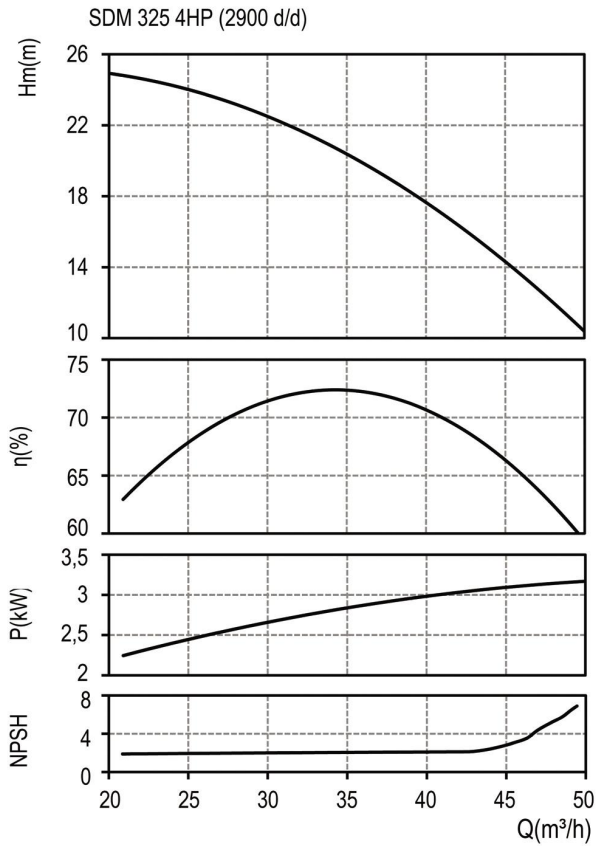

# KARAKTERİSTİK EĞRİLER

SLGM 860 30HP (1450 d/d)  
SLG 860 30HP (1450 d/d)

SLGM 860 40HP (1450 d/d)  
SLG 860 40HP (1450 d/d)

SLSD 2 4HP (2900 d/d)

SLSD 2 5,5HP (2900 d/d)

SD 325 2HP (1450 d/d)

SD 430 3HP (1450 d/d)

SD 430 4HP (1450 d/d)

SD 540A 5,5HP (1450 d/d)