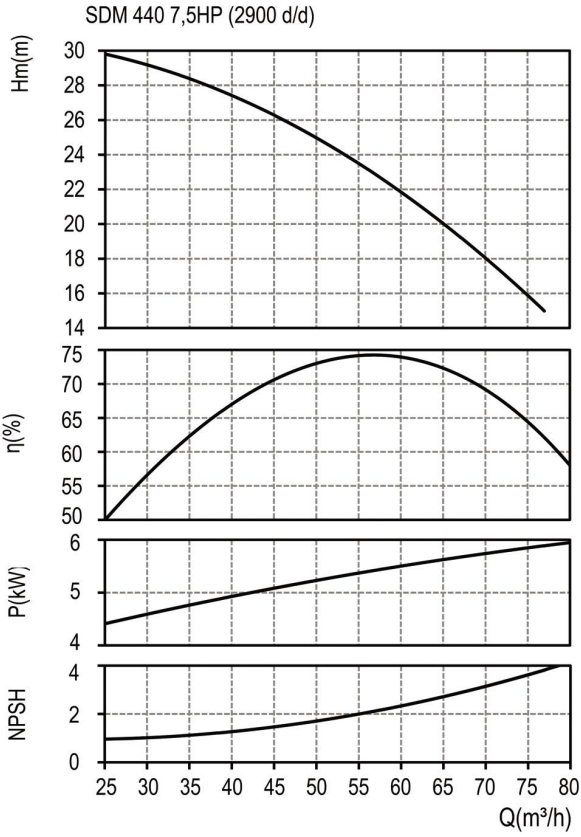

# KARAKTERİSTİK EĞRİLER

SLGM 860 30HP (1450 d/d)  
SLG 860 30HP (1450 d/d)

SLGM 860 40HP (1450 d/d)  
SLG 860 40HP (1450 d/d)

SLSD 2 4HP (2900 d/d)

SLSD 2 5,5HP (2900 d/d)

SD 325 2HP (1450 d/d)

SD 430 3HP (1450 d/d)

SD 430 4HP (1450 d/d)

SD 540A 5,5HP (1450 d/d)