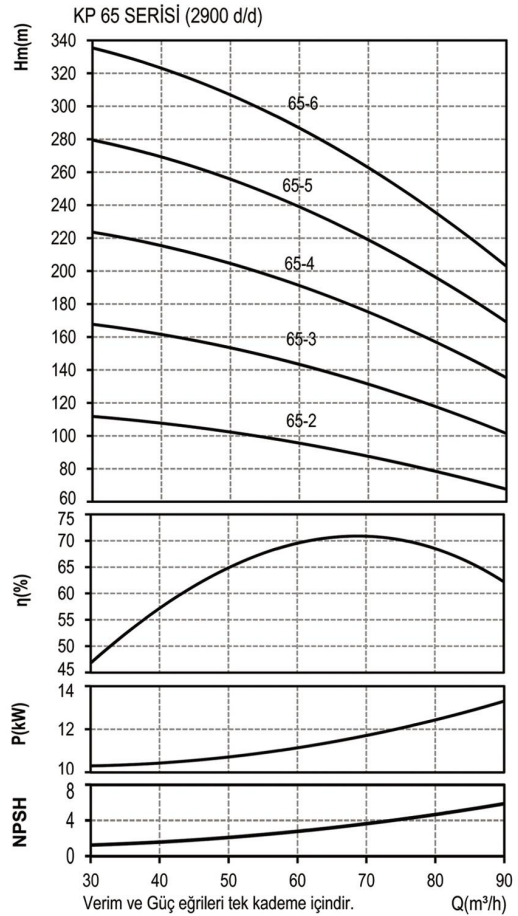

# KARAKTERİSTİK EĞRİLER

SLGM 860 30HP (1450 d/d)  
SLG 860 30HP (1450 d/d)

SLGM 860 40HP (1450 d/d)  
SLG 860 40HP (1450 d/d)

SLSD 2 4HP (2900 d/d)

SLSD 2 5,5HP (2900 d/d)

SD 325 2HP (1450 d/d)

SD 430 3HP (1450 d/d)

SD 430 4HP (1450 d/d)

SD 540A 5,5HP (1450 d/d)