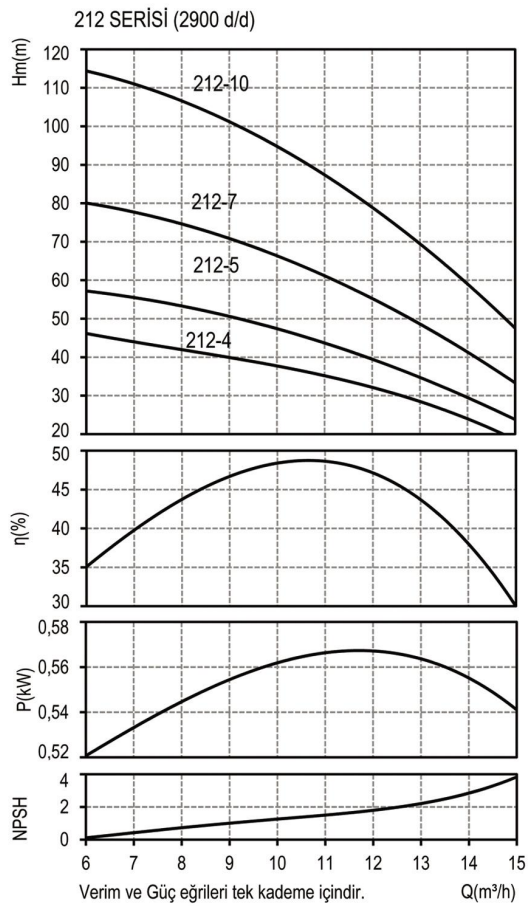

# İÇİNDEKİLER

POMPA TİPİ	POMPA KODU	SAYFA NO
<b>Kademeli Rijit Kaplinli Düşey Milli Elektropomplar (Paslanmaz Çelik Gövdeli)</b>	205 - 208 - 212 - 216	1
<b>Kademeli Rijit Kaplinli Düşey Milli Elektropomplar (Kır Döküm Gövde)</b>	KPDR 25 - 32 - 40 - 50A	2
	KPDR 50 - 65A - 65B	3
<b>Kademeli Yatay Milli Elektropomplar</b>	KP 25 - KP 32 - KP 40 - KP 50A	4
	KP 50 - KP 65A - KP 65B - KP 65	5
	KP 80B - KP 80 - KP 100 - KP 330	6
<b>Kademeli Yatay Milli Monoblok Elektropomplar</b>	KPM 50A-KPM50-KPM 65B	7
<b>Trifaze Elektropomplar</b>	SDM 220 (4-5,5HP)-SDM 325 (4-5,5HP)	8
	SDM 440 (7,5-10-15HP)- SDM / SD 325 7,5HP	9
	SDM / SD 325 (10-15HP) - SDM 4300 (7,5-10HP)	10
	SDM 430 15 HP - SDM / SD 430 (20-25HP) - SD 430 30HP	11
	SDM / SD 430 (40-50-60HP)	12
	SDM 325 (20-25-30HP) - SDM 540 (20HP)	13
	SDM 540 (25-30HP)	14
	ÜKM 430 (5,5-7,5-10HP)-ÜKSM 325 4HP	15
	ÜKSM 325 (5,5-7,5-10-15HP)	16
	SLGM / SLG 650 (7,5-10-15HP) - SLGM / SLG 860 25HP	17
	SLGM / SLG 860 (30-40HP)	18
	SLSD 2 (4-5,5HP)	18
	SD 325 2HP - SD 430 (3-4HP) - SD 540A 5,5HP	19
	SD 540 (7,5-10-40-50HP)	20
	SD 540A 50HP - SD 540 (60-75HP) - SD 550 75HP	21
	SLG 540 (15-20-25-30HP)	22
	SLG 540 4HP - SLG4 10HP - SLG 6A (100-125HP)	23
	SLG5 15HP - SLG 6A (15-20HP) - SLGYA5 40HP	24
	SLGYA 6 50HP	25
SLSD 4 (15-20HP)	25	
<b>Paslanmaz Çelik Gövdeli Monofaze Atıksu Dalgıç Elektropomplar</b>	ASM (221 K2 - 231 V4 - 26 B4 1,5HP) ASM (1330 K2 - 1350 V5 - 1025 B5 3HP)	26
<b>Paslanmaz Çelik Gövdeli Monofaze Temizsu Dalgıç Elektropomplar</b>	TSM 2 3HP	27
<b>Pik Gövdeli Trifaze Atıksu Dalgıç Elektropomplar</b>	AST330 K2 (3-4-5,54HP) AST 430 K2 (7,5-10 HP)	2
	AST 430 K2 15HP-AST 535 K2 25HP AST 350 V5(3-4-5,5-7,5 HP)	28
	AST 350 V5 10HP-AST 460 V9 15 HP- AST 570 V9 25HP AST 25 B5 (4-5,5-7,5 HP)	29

SD 430 4HP (1450 d/d)

SD 540A 5,5HP (1450 d/d)