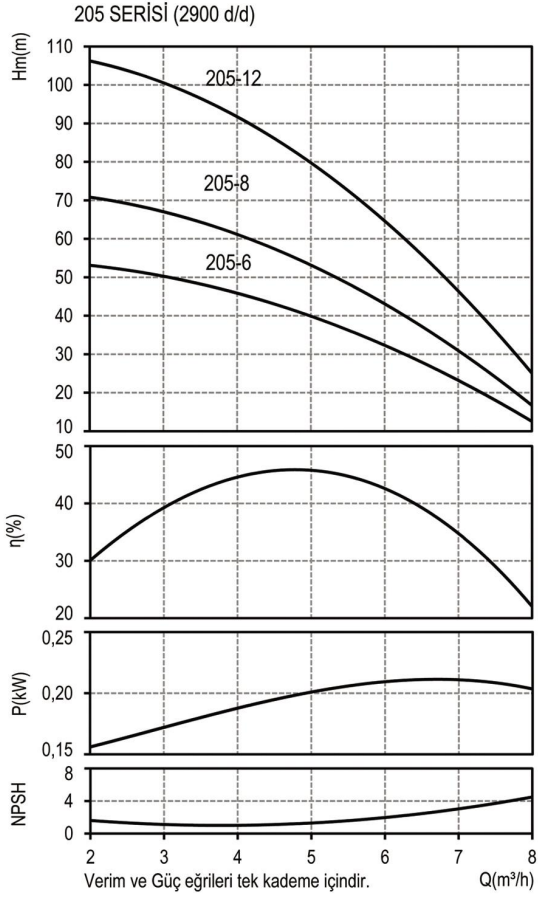

# KARAKTERİSTİK EĞRİLER

SLGM 860 30HP (1450 d/d)  
SLG 860 30HP (1450 d/d)

SLGM 860 40HP (1450 d/d)  
SLG 860 40HP (1450 d/d)

SLSD 2 4HP (2900 d/d)

SLSD 2 5,5HP (2900 d/d)

SD 325 2HP (1450 d/d)

SD 430 3HP (1450 d/d)

SD 430 4HP (1450 d/d)

SD 540A 5,5HP (1450 d/d)