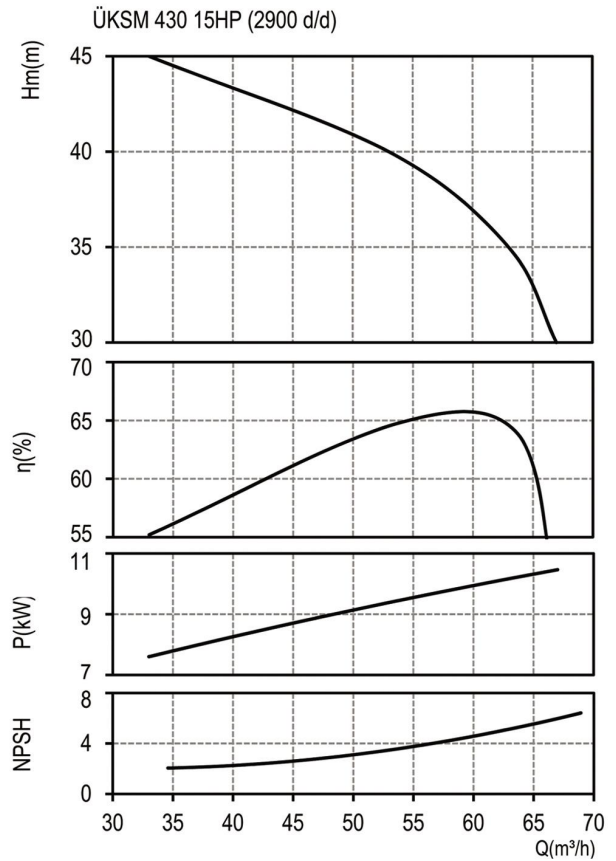

# KARAKTERİSTİK EĞRİLER

SLGM 860 30HP (1450 d/d)  
SLG 860 30HP (1450 d/d)

SLGM 860 40HP (1450 d/d)  
SLG 860 40HP (1450 d/d)

SLSD 2 4HP (2900 d/d)

SLSD 2 5,5HP (2900 d/d)

SD 325 2HP (1450 d/d)

SD 430 3HP (1450 d/d)

SD 430 4HP (1450 d/d)

SD 540A 5,5HP (1450 d/d)