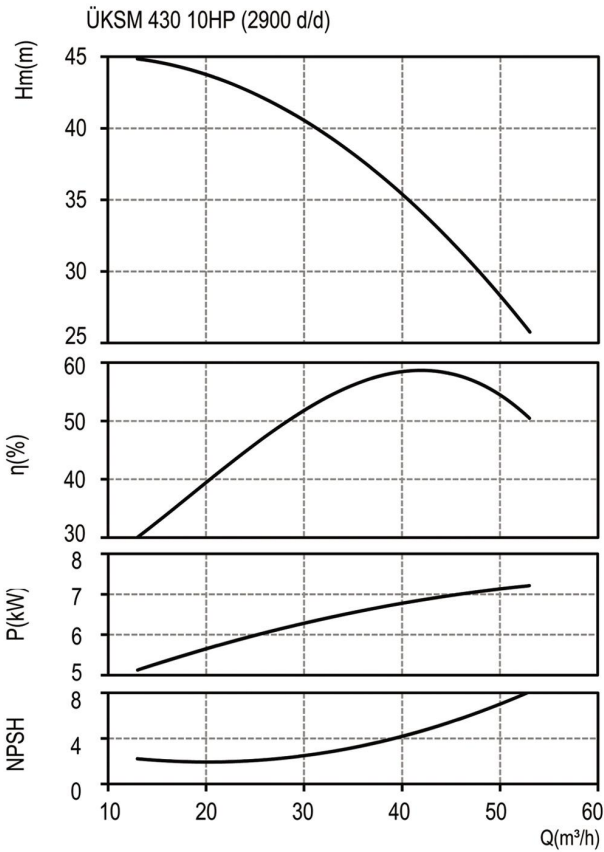

# KARAKTERİSTİK EĞRİLER

SLGM 860 30HP (1450 d/d)  
SLG 860 30HP (1450 d/d)

SLGM 860 40HP (1450 d/d)  
SLG 860 40HP (1450 d/d)

SLSD 2 4HP (2900 d/d)

SLSD 2 5,5HP (2900 d/d)

SD 325 2HP (1450 d/d)

SD 430 3HP (1450 d/d)

SD 430 4HP (1450 d/d)

SD 540A 5,5HP (1450 d/d)