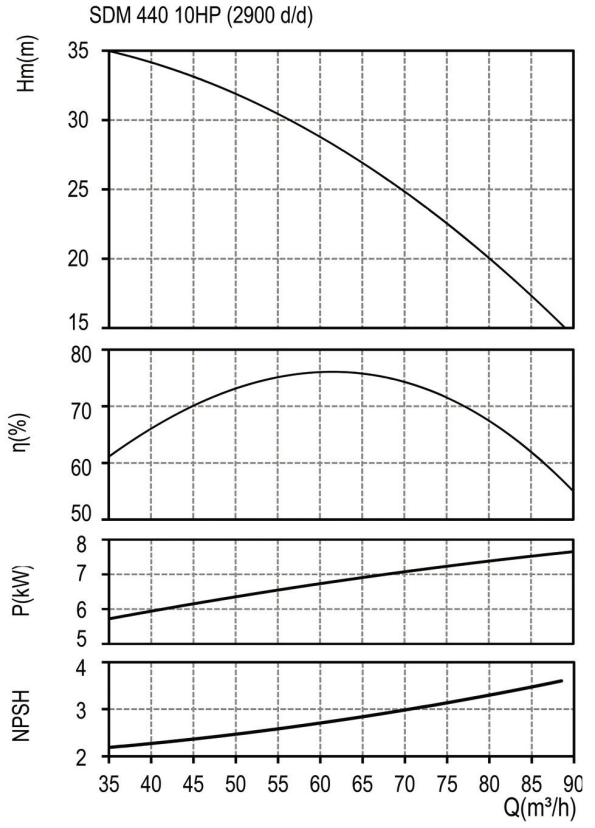

# KARAKTERİSTİK EĞRİLER

SLGM 860 30HP (1450 d/d)  
SLG 860 30HP (1450 d/d)

SLGM 860 40HP (1450 d/d)  
SLG 860 40HP (1450 d/d)

SLSD 2 4HP (2900 d/d)

SLSD 2 5,5HP (2900 d/d)

SD 325 2HP (1450 d/d)

SD 430 3HP (1450 d/d)

SD 430 4HP (1450 d/d)

SD 540A 5,5HP (1450 d/d)