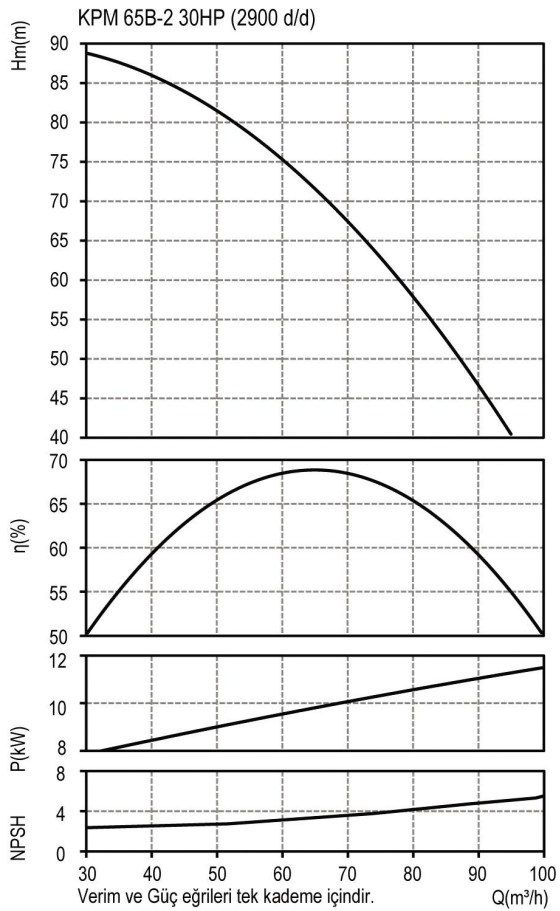

# KARAKTERİSTİK EĞRİLER

SLGM 860 30HP (1450 d/d)  
SLG 860 30HP (1450 d/d)

SLGM 860 40HP (1450 d/d)  
SLG 860 40HP (1450 d/d)

SLSD 2 4HP (2900 d/d)

SLSD 2 5,5HP (2900 d/d)

SD 325 2HP (1450 d/d)

SD 430 3HP (1450 d/d)

SD 430 4HP (1450 d/d)

SD 540A 5,5HP (1450 d/d)