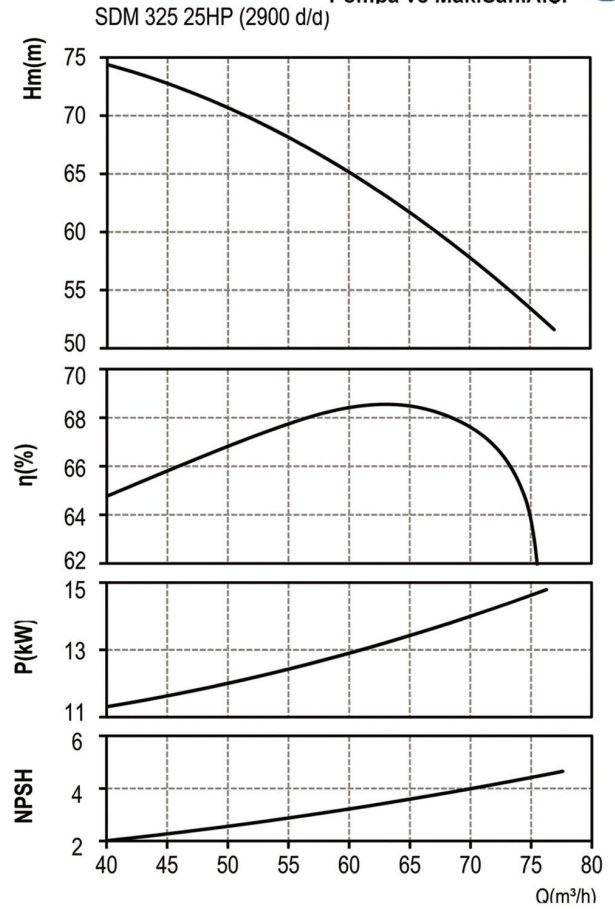

# KARAKTERİSTİK EĞRİLER

SLGM 860 30HP (1450 d/d)  
SLG 860 30HP (1450 d/d)

SLGM 860 40HP (1450 d/d)  
SLG 860 40HP (1450 d/d)

SLSD 2 4HP (2900 d/d)

SLSD 2 5,5HP (2900 d/d)

SD 325 2HP (1450 d/d)

SD 430 3HP (1450 d/d)

SD 430 4HP (1450 d/d)

SD 540A 5,5HP (1450 d/d)