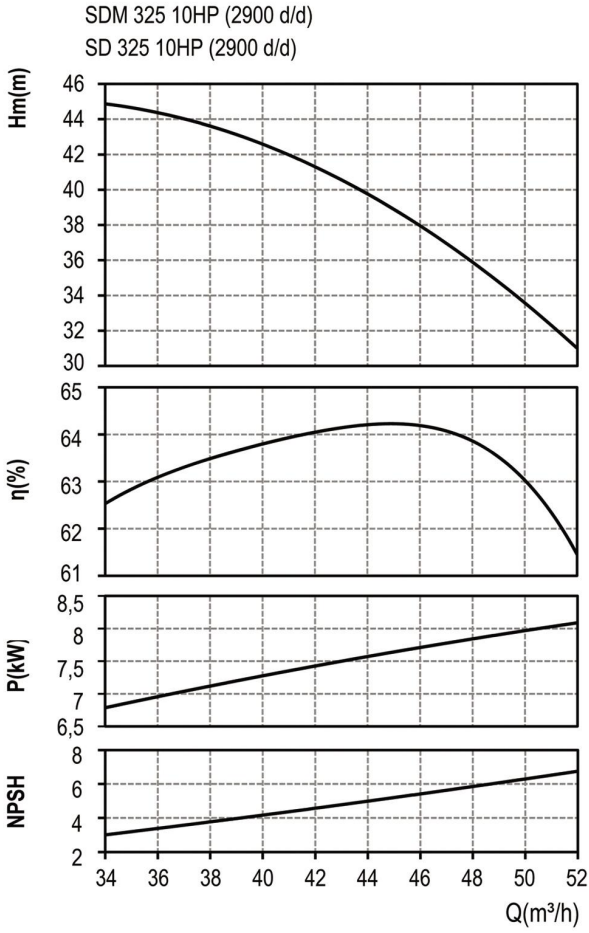

# İÇİNDEKİLER

POMPA TİPİ	POMPA KODU	SAYFA NO
<b>Kademeli Rijit Kaplinli Düşey Milli Elektropomplar (Paslanmaz Çelik Gövdeli)</b>	205 - 208 - 212 - 216	1
<b>Kademeli Rijit Kaplinli Düşey Milli Elektropomplar (Kır Döküm Gövde)</b>	KPDR 25 - 32 - 40 - 50A	2
	KPDR 50 - 65A - 65B	3
<b>Kademeli Yatay Milli Elektropomplar</b>	KP 25 - KP 32 - KP 40 - KP 50A	4
	KP 50 - KP 65A - KP 65B - KP 65	5
	KP 80B - KP 80 - KP 100 - KP 330	6
<b>Kademeli Yatay Milli Monoblok Elektropomplar</b>	KPM 50A-KPM50-KPM 65B	7
<b>Trifaze Elektropomplar</b>	SDM 220 (4-5,5HP)-SDM 325 (4-5,5HP)	8
	SDM 440 (7,5-10-15HP)- SDM / SD 325 7,5HP	9
	SDM / SD 325 (10-15HP) - SDM 4300 (7,5-10HP)	10
	SDM 430 15 HP - SDM / SD 430 (20-25HP) - SD 430 30HP	11
	SDM / SD 430 (40-50-60HP)	12
	SDM 325 (20-25-30HP) - SDM 540 (20HP)	13
	SDM 540 (25-30HP)	14
	ÜKM 430 (5,5-7,5-10HP)-ÜKSM 325 4HP	15
	ÜKSM 325 (5,5-7,5-10-15HP)	16
	SLGM / SLG 650 (7,5-10-15HP) - SLGM / SLG 860 25HP	17
	SLGM / SLG 860 (30-40HP)	18
	SLSD 2 (4-5,5HP)	18
	SD 325 2HP - SD 430 (3-4HP) - SD 540A 5,5HP	19
	SD 540 (7,5-10-40-50HP)	20
	SD 540A 50HP - SD 540 (60-75HP) - SD 550 75HP	21
	SLG 540 (15-20-25-30HP)	22
	SLG 540 4HP - SLG4 10HP - SLG 6A (100-125HP)	23
	SLG5 15HP - SLG 6A (15-20HP) - SLGYA5 40HP	24
	SLGYA 6 50HP	25
SLSD 4 (15-20HP)	25	
<b>Paslanmaz Çelik Gövdeli Monofaze Atıksu Dalgıç Elektropomplar</b>	ASM (221 K2 - 231 V4 - 26 B4 1,5HP) ASM (1330 K2 - 1350 V5 - 1025 B5 3HP)	26
<b>Paslanmaz Çelik Gövdeli Monofaze Temizsu Dalgıç Elektropomplar</b>	TSM 2 3HP	27
<b>Pik Gövdeli Trifaze Atıksu Dalgıç Elektropomplar</b>	AST330 K2 (3-4-5,54HP) AST 430 K2 (7,5-10 HP)	2
	AST 430 K2 15HP-AST 535 K2 25HP AST 350 V5(3-4-5,5-7,5 HP)	28
	AST 350 V5 10HP-AST 460 V9 15 HP- AST 570 V9 25HP AST 25 B5 (4-5,5-7,5 HP)	29

SD 430 4HP (1450 d/d)

SD 540A 5,5HP (1450 d/d)