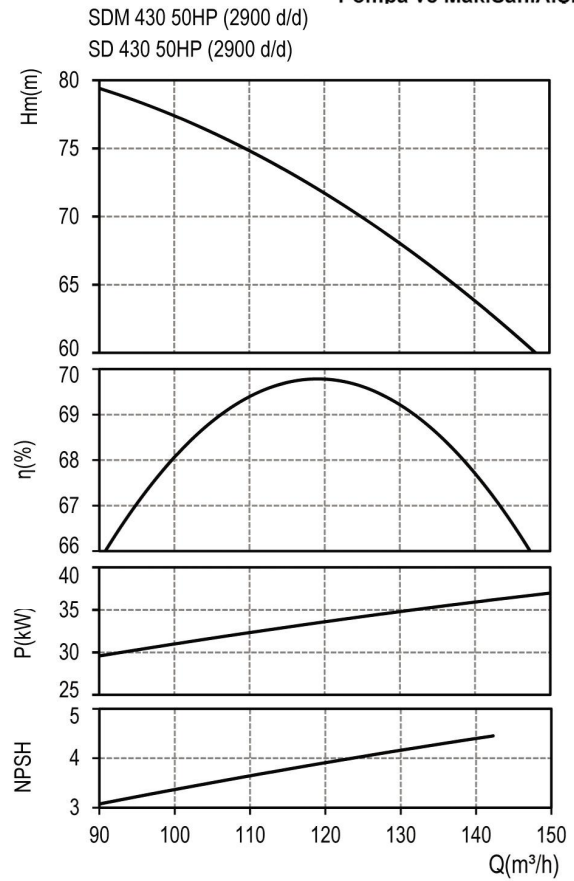

# KARAKTERİSTİK EĞRİLER

SLGM 860 30HP (1450 d/d)  
SLG 860 30HP (1450 d/d)

SLGM 860 40HP (1450 d/d)  
SLG 860 40HP (1450 d/d)

SLSD 2 4HP (2900 d/d)

SLSD 2 5,5HP (2900 d/d)

SD 325 2HP (1450 d/d)

SD 430 3HP (1450 d/d)

SD 430 4HP (1450 d/d)

SD 540A 5,5HP (1450 d/d)