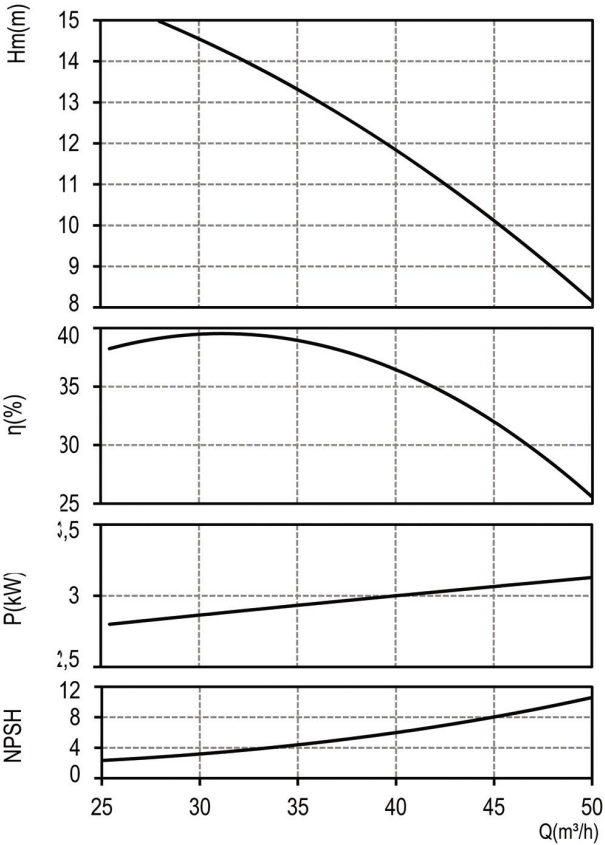

# KARAKTERİSTİK EĞRİLER

SLGM 860 30HP (1450 d/d)  
SLG 860 30HP (1450 d/d)

SLGM 860 40HP (1450 d/d)  
SLG 860 40HP (1450 d/d)

SLSD 2 4HP (2900 d/d)

SLSD 2 5,5HP (2900 d/d)

SD 325 2HP (1450 d/d)

SD 430 3HP (1450 d/d)

SD 430 4HP (1450 d/d)

SD 540A 5,5HP (1450 d/d)