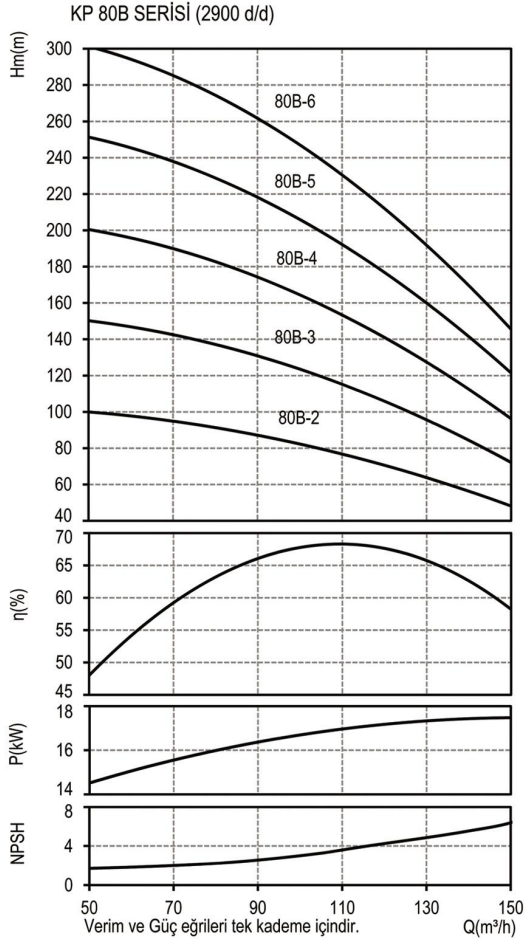

# KARAKTERİSTİK EĞRİLER

SLGM 860 30HP (1450 d/d)  
SLG 860 30HP (1450 d/d)

SLGM 860 40HP (1450 d/d)  
SLG 860 40HP (1450 d/d)

SLSD 2 4HP (2900 d/d)

SLSD 2 5,5HP (2900 d/d)

SD 325 2HP (1450 d/d)

SD 430 3HP (1450 d/d)

SD 430 4HP (1450 d/d)

SD 540A 5,5HP (1450 d/d)