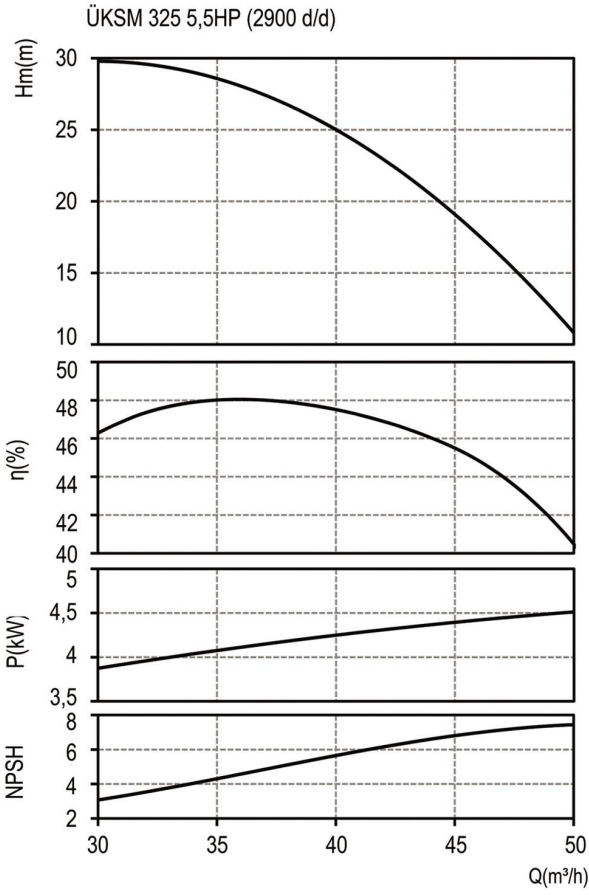

# KARAKTERİSTİK EĞRİLER

SLGM 860 30HP (1450 d/d)  
SLG 860 30HP (1450 d/d)

SLGM 860 40HP (1450 d/d)  
SLG 860 40HP (1450 d/d)

SLSD 2 4HP (2900 d/d)

SLSD 2 5,5HP (2900 d/d)

SD 325 2HP (1450 d/d)

SD 430 3HP (1450 d/d)

SD 430 4HP (1450 d/d)

SD 540A 5,5HP (1450 d/d)