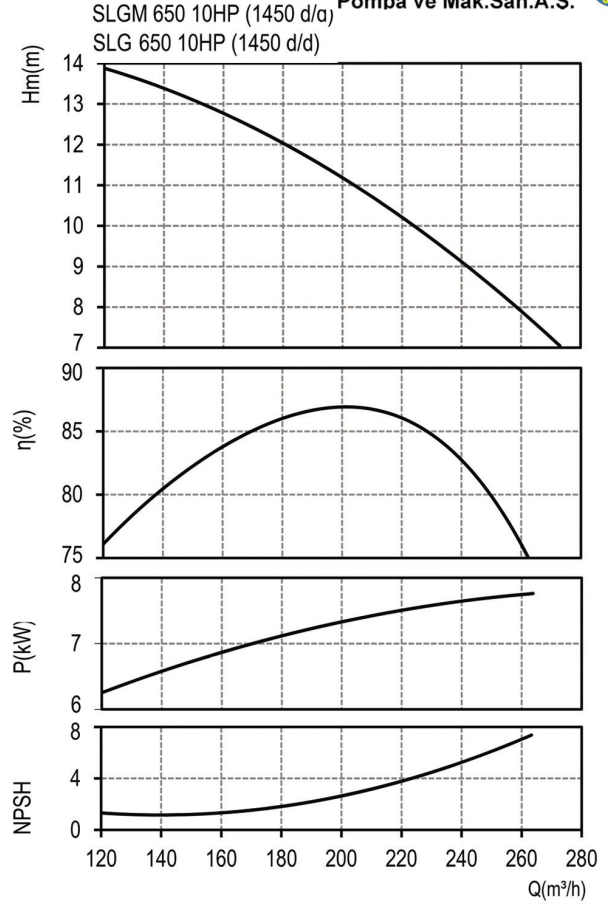

# KARAKTERİSTİK EĞRİLER

SLGM 860 30HP (1450 d/d)  
SLG 860 30HP (1450 d/d)

SLGM 860 40HP (1450 d/d)  
SLG 860 40HP (1450 d/d)

SLSD 2 4HP (2900 d/d)

SLSD 2 5,5HP (2900 d/d)

SD 325 2HP (1450 d/d)

SD 430 3HP (1450 d/d)

SD 430 4HP (1450 d/d)

SD 540A 5,5HP (1450 d/d)