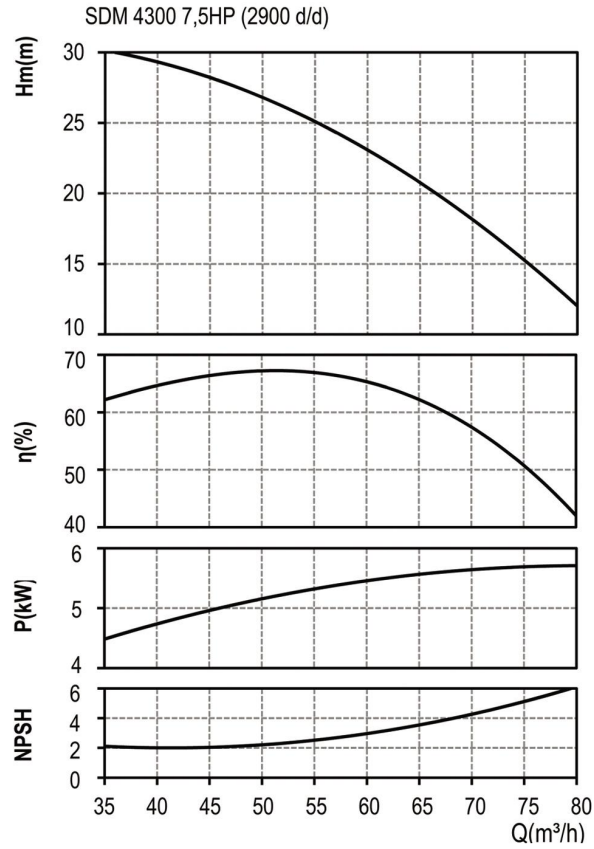

# KARAKTERİSTİK EĞRİLER

SLGM 860 30HP (1450 d/d)  
SLG 860 30HP (1450 d/d)

SLGM 860 40HP (1450 d/d)  
SLG 860 40HP (1450 d/d)

SLSD 2 4HP (2900 d/d)

SLSD 2 5,5HP (2900 d/d)

SD 325 2HP (1450 d/d)

SD 430 3HP (1450 d/d)

SD 430 4HP (1450 d/d)

SD 540A 5,5HP (1450 d/d)