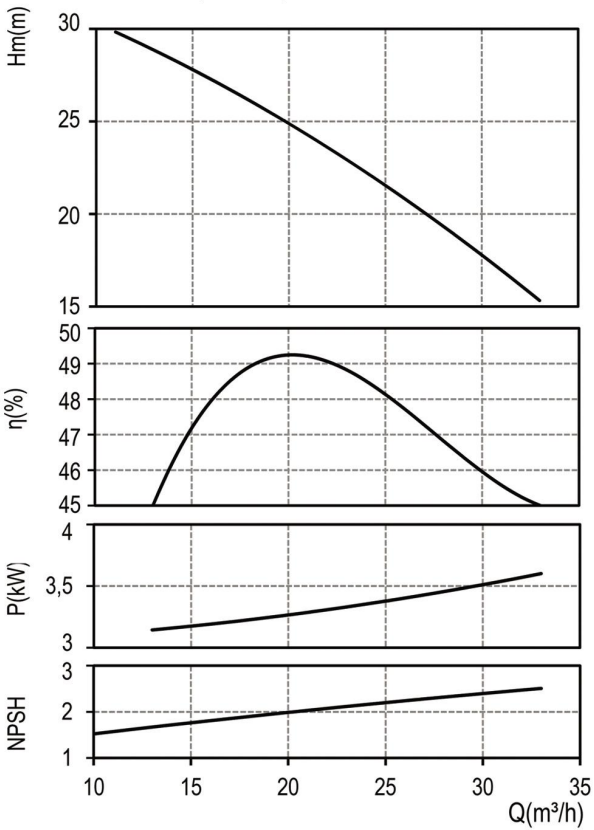

# KARAKTERİSTİK EĞRİLER

SLGM 860 30HP (1450 d/d)  
SLG 860 30HP (1450 d/d)

SLGM 860 40HP (1450 d/d)  
SLG 860 40HP (1450 d/d)

SLSD 2 4HP (2900 d/d)

SLSD 2 5,5HP (2900 d/d)

SD 325 2HP (1450 d/d)

SD 430 3HP (1450 d/d)

SD 430 4HP (1450 d/d)

SD 540A 5,5HP (1450 d/d)