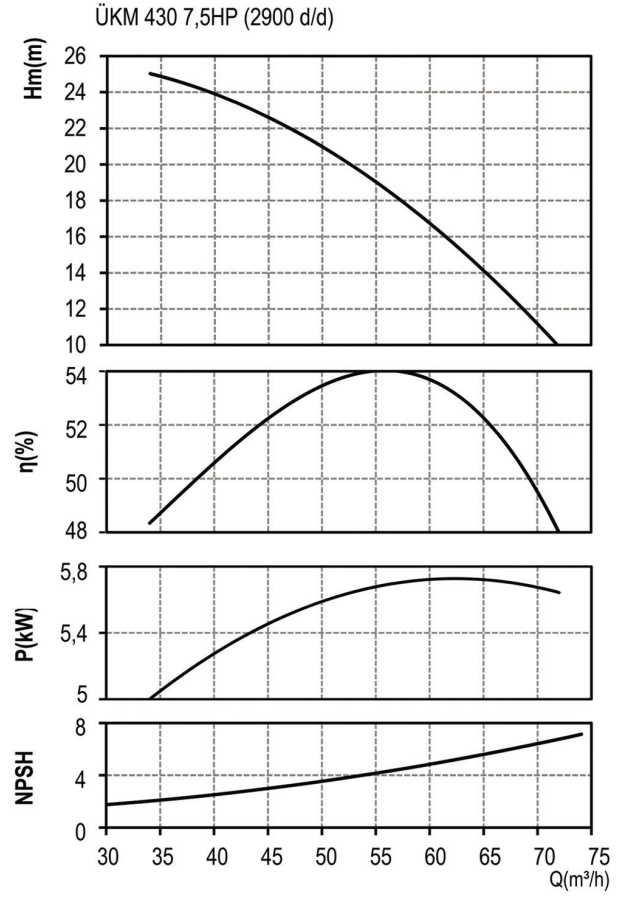

# KARAKTERİSTİK EĞRİLER

SLGM 860 30HP (1450 d/d)  
SLG 860 30HP (1450 d/d)

SLGM 860 40HP (1450 d/d)  
SLG 860 40HP (1450 d/d)

SLSD 2 4HP (2900 d/d)

SLSD 2 5,5HP (2900 d/d)

SD 325 2HP (1450 d/d)

SD 430 3HP (1450 d/d)

SD 430 4HP (1450 d/d)

SD 540A 5,5HP (1450 d/d)