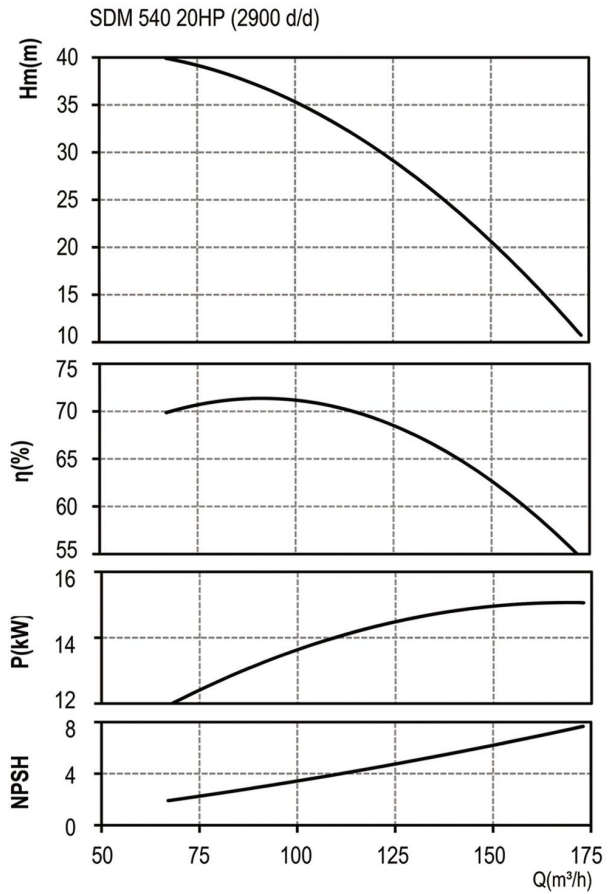

# KARAKTERİSTİK EĞRİLER

SLGM 860 30HP (1450 d/d)  
SLG 860 30HP (1450 d/d)

SLGM 860 40HP (1450 d/d)  
SLG 860 40HP (1450 d/d)

SLSD 2 4HP (2900 d/d)

SLSD 2 5,5HP (2900 d/d)

SD 325 2HP (1450 d/d)

SD 430 3HP (1450 d/d)

SD 430 4HP (1450 d/d)

SD 540A 5,5HP (1450 d/d)