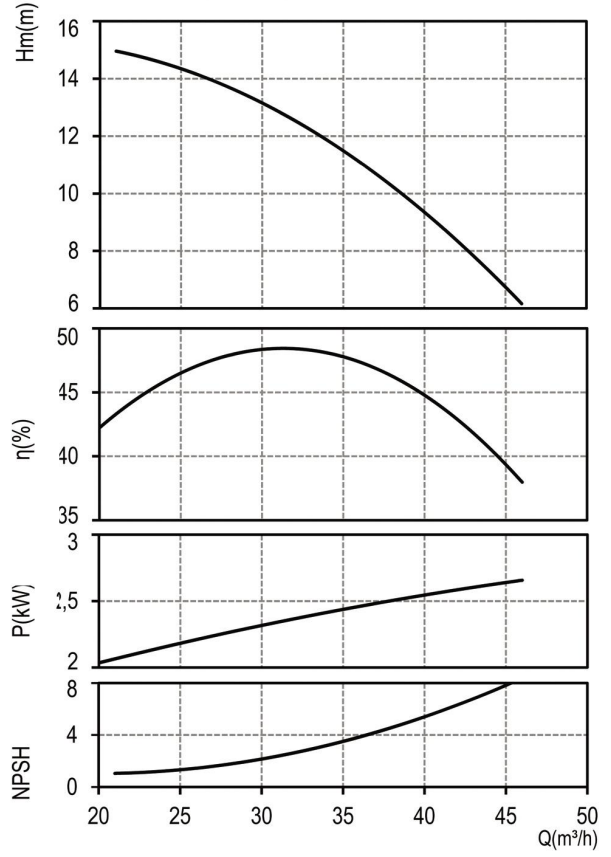

# KARAKTERİSTİK EĞRİLER

SLGM 860 30HP (1450 d/d)  
SLG 860 30HP (1450 d/d)

SLGM 860 40HP (1450 d/d)  
SLG 860 40HP (1450 d/d)

SLSD 2 4HP (2900 d/d)

SLSD 2 5,5HP (2900 d/d)

SD 325 2HP (1450 d/d)

SD 430 3HP (1450 d/d)

SD 430 4HP (1450 d/d)

SD 540A 5,5HP (1450 d/d)