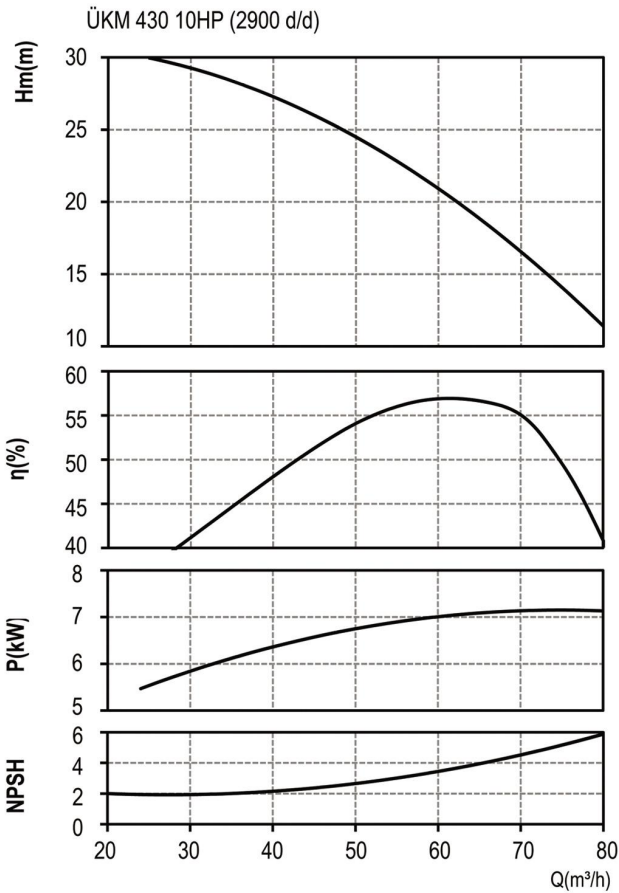

# İÇİNDEKİLER

POMPA TİPİ	POMPA KODU	SAYFA NO
<b>Kademeli Rijit Kaplinli Düşey Milli Elektropomplar (Paslanmaz Çelik Gövdeli)</b>	205 - 208 - 212 - 216	1
<b>Kademeli Rijit Kaplinli Düşey Milli Elektropomplar (Kır Döküm Gövde)</b>	KPDR 25 - 32 - 40 - 50A	2
	KPDR 50 - 65A - 65B	3
<b>Kademeli Yatay Milli Elektropomplar</b>	KP 25 - KP 32 - KP 40 - KP 50A	4
	KP 50 - KP 65A - KP 65B - KP 65	5
	KP 80B - KP 80 - KP 100 - KP 330	6
<b>Kademeli Yatay Milli Monoblok Elektropomplar</b>	KPM 50A-KPM50-KPM 65B	7
<b>Trifaze Elektropomplar</b>	SDM 220 (4-5,5HP)-SDM 325 (4-5,5HP)	8
	SDM 440 (7,5-10-15HP)- SDM / SD 325 7,5HP	9
	SDM / SD 325 (10-15HP) - SDM 4300 (7,5-10HP)	10
	SDM 430 15 HP - SDM / SD 430 (20-25HP) - SD 430 30HP	11
	SDM / SD 430 (40-50-60HP)	12
	SDM 325 (20-25-30HP) - SDM 540 (20HP)	13
	SDM 540 (25-30HP)	14
	ÜKM 430 (5,5-7,5-10HP)-ÜKSM 325 4HP	15
	ÜKSM 325 (5,5-7,5-10-15HP)	16
	SLGM / SLG 650 (7,5-10-15HP) - SLGM / SLG 860 25HP	17
	SLGM / SLG 860 (30-40HP)	18
	SLSD 2 (4-5,5HP)	18
	SD 325 2HP - SD 430 (3-4HP) - SD 540A 5,5HP	19
	SD 540 (7,5-10-40-50HP)	20
	SD 540A 50HP - SD 540 (60-75HP) - SD 550 75HP	21
	SLG 540 (15-20-25-30HP)	22
	SLG 540 4HP - SLG4 10HP - SLG 6A (100-125HP)	23
	SLG5 15HP - SLG 6A (15-20HP) - SLGYA5 40HP	24
	SLGYA 6 50HP	25
SLSD 4 (15-20HP)	25	
<b>Paslanmaz Çelik Gövdeli Monofaze Atıksu Dalgıç Elektropomplar</b>	ASM (221 K2 - 231 V4 - 26 B4 1,5HP) ASM (1330 K2 - 1350 V5 - 1025 B5 3HP)	26
<b>Paslanmaz Çelik Gövdeli Monofaze Temizsu Dalgıç Elektropomplar</b>	TSM 2 3HP	27
<b>Pik Gövdeli Trifaze Atıksu Dalgıç Elektropomplar</b>	AST330 K2 (3-4-5,54HP) AST 430 K2 (7,5-10 HP)	2
	AST 430 K2 15HP-AST 535 K2 25HP AST 350 V5(3-4-5,5-7,5 HP)	28
	AST 350 V5 10HP-AST 460 V9 15 HP- AST 570 V9 25HP AST 25 B5 (4-5,5-7,5 HP)	29

SD 430 4HP (1450 d/d)

SD 540A 5,5HP (1450 d/d)