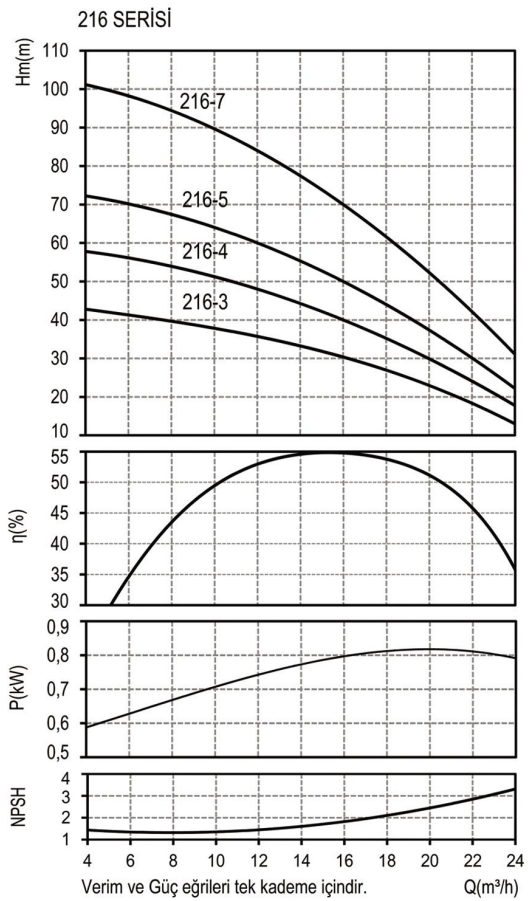

# İÇİNDEKİLER

POMPA TİPİ	POMPA KODU	SAYFA NO
<b>Kademeli Rijit Kaplinli Düşey Milli Elektropomplar (Paslanmaz Çelik Gövdeli)</b>	205 - 208 - 212 - 216	1
<b>Kademeli Rijit Kaplinli Düşey Milli Elektropomplar (Kır Döküm Gövde)</b>	KPDR 25 - 32 - 40 - 50A	2
	KPDR 50 - 65A - 65B	3
<b>Kademeli Yatay Milli Elektropomplar</b>	KP 25 - KP 32 - KP 40 - KP 50A	4
	KP 50 - KP 65A - KP 65B - KP 65	5
	KP 80B - KP 80 - KP 100 - KP 330	6
<b>Kademeli Yatay Milli Monoblok Elektropomplar</b>	KPM 50A-KPM50-KPM 65B	7
<b>Trifaze Elektropomplar</b>	SDM 220 (4-5,5HP)-SDM 325 (4-5,5HP)	8
	SDM 440 (7,5-10-15HP)- SDM / SD 325 7,5HP	9
	SDM / SD 325 (10-15HP) - SDM 4300 (7,5-10HP)	10
	SDM 430 15 HP - SDM / SD 430 (20-25HP) - SD 430 30HP	11
	SDM / SD 430 (40-50-60HP)	12
	SDM 325 (20-25-30HP) - SDM 540 (20HP)	13
	SDM 540 (25-30HP)	14
	ÜKM 430 (5,5-7,5-10HP)-ÜKSM 325 4HP	15
	ÜKSM 325 (5,5-7,5-10-15HP)	16
	SLGM / SLG 650 (7,5-10-15HP) - SLGM / SLG 860 25HP	17
	SLGM / SLG 860 (30-40HP)	18
	SLSD 2 (4-5,5HP)	18
	SD 325 2HP - SD 430 (3-4HP) - SD 540A 5,5HP	19
	SD 540 (7,5-10-40-50HP)	20
	SD 540A 50HP - SD 540 (60-75HP) - SD 550 75HP	21
	SLG 540 (15-20-25-30HP)	22
	SLG 540 4HP - SLG4 10HP - SLG 6A (100-125HP)	23
	SLG5 15HP - SLG 6A (15-20HP) - SLGYA5 40HP	24
	SLGYA 6 50HP	25
SLSD 4 (15-20HP)	25	
<b>Paslanmaz Çelik Gövdeli Monofaze Atıksu Dalgıç Elektropomplar</b>	ASM (221 K2 - 231 V4 - 26 B4 1,5HP) ASM (1330 K2 - 1350 V5 - 1025 B5 3HP)	26
<b>Paslanmaz Çelik Gövdeli Monofaze Temizsu Dalgıç Elektropomplar</b>	TSM 2 3HP	27
<b>Pik Gövdeli Trifaze Atıksu Dalgıç Elektropomplar</b>	AST330 K2 (3-4-5,54HP) AST 430 K2 (7,5-10 HP)	2
	AST 430 K2 15HP-AST 535 K2 25HP AST 350 V5(3-4-5,5-7,5 HP)	28
	AST 350 V5 10HP-AST 460 V9 15 HP- AST 570 V9 25HP AST 25 B5 (4-5,5-7,5 HP)	29

SD 430 4HP (1450 d/d)

SD 540A 5,5HP (1450 d/d)