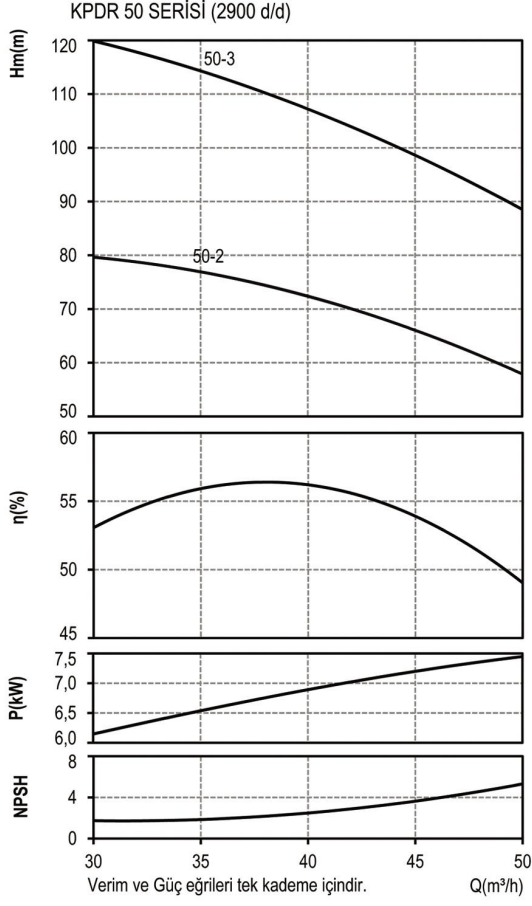

# İÇİNDEKİLER

POMPA TİPİ	POMPA KODU	SAYFA NO
<b>Kademeli Rijit Kaplinli Düşey Milli Elektropomplar (Paslanmaz Çelik Gövdeli)</b>	205 - 208 - 212 - 216	1
<b>Kademeli Rijit Kaplinli Düşey Milli Elektropomplar (Kır Döküm Gövde)</b>	KPDR 25 - 32 - 40 - 50A	2
	KPDR 50 - 65A - 65B	3
<b>Kademeli Yatay Milli Elektropomplar</b>	KP 25 - KP 32 - KP 40 - KP 50A	4
	KP 50 - KP 65A - KP 65B - KP 65	5
	KP 80B - KP 80 - KP 100 - KP 330	6
<b>Kademeli Yatay Milli Monoblok Elektropomplar</b>	KPM 50A-KPM50-KPM 65B	7
<b>Trifaze Elektropomplar</b>	SDM 220 (4-5,5HP)-SDM 325 (4-5,5HP)	8
	SDM 440 (7,5-10-15HP)- SDM / SD 325 7,5HP	9
	SDM / SD 325 (10-15HP) - SDM 4300 (7,5-10HP)	10
	SDM 430 15 HP - SDM / SD 430 (20-25HP) - SD 430 30HP	11
	SDM / SD 430 (40-50-60HP)	12
	SDM 325 (20-25-30HP) - SDM 540 (20HP)	13
	SDM 540 (25-30HP)	14
	ÜKM 430 (5,5-7,5-10HP)-ÜKSM 325 4HP	15
	ÜKSM 325 (5,5-7,5-10-15HP)	16
	SLGM / SLG 650 (7,5-10-15HP) - SLGM / SLG 860 25HP	17
	SLGM / SLG 860 (30-40HP)	18
	SLSD 2 (4-5,5HP)	18
	SD 325 2HP - SD 430 (3-4HP) - SD 540A 5,5HP	19
	SD 540 (7,5-10-40-50HP)	20
	SD 540A 50HP - SD 540 (60-75HP) - SD 550 75HP	21
	SLG 540 (15-20-25-30HP)	22
	SLG 540 4HP - SLG4 10HP - SLG 6A (100-125HP)	23
	SLG5 15HP - SLG 6A (15-20HP) - SLGYA5 40HP	24
	SLGYA 6 50HP	25
SLSD 4 (15-20HP)	25	
<b>Paslanmaz Çelik Gövdeli Monofaze Atıksu Dalgıç Elektropomplar</b>	ASM (221 K2 - 231 V4 - 26 B4 1,5HP) ASM (1330 K2 - 1350 V5 - 1025 B5 3HP)	26
<b>Paslanmaz Çelik Gövdeli Monofaze Temizsu Dalgıç Elektropomplar</b>	TSM 2 3HP	27
<b>Pik Gövdeli Trifaze Atıksu Dalgıç Elektropomplar</b>	AST330 K2 (3-4-5,54HP) AST 430 K2 (7,5-10 HP)	2
	AST 430 K2 15HP-AST 535 K2 25HP AST 350 V5(3-4-5,5-7,5 HP)	28
	AST 350 V5 10HP-AST 460 V9 15 HP- AST 570 V9 25HP AST 25 B5 (4-5,5-7,5 HP)	29

SD 430 4HP (1450 d/d)

SD 540A 5,5HP (1450 d/d)