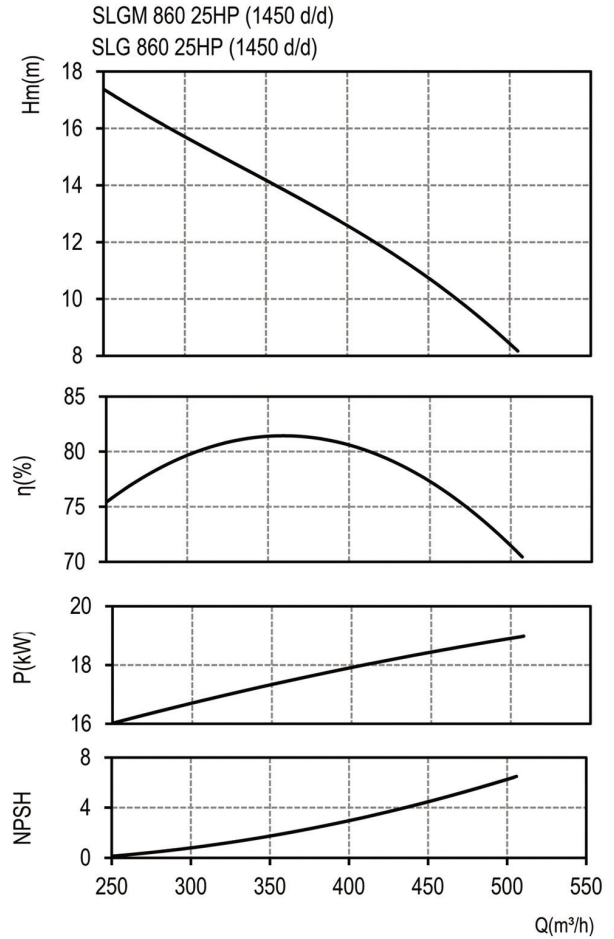

# İÇİNDEKİLER

POMPA TİPİ	POMPA KODU	SAYFA NO
<b>Kademeli Rijit Kaplinli Düşey Milli Elektropomplar (Paslanmaz Çelik Gövdeli)</b>	205 - 208 - 212 - 216	1
<b>Kademeli Rijit Kaplinli Düşey Milli Elektropomplar (Kır Döküm Gövde)</b>	KPDR 25 - 32 - 40 - 50A	2
	KPDR 50 - 65A - 65B	3
<b>Kademeli Yatay Milli Elektropomplar</b>	KP 25 - KP 32 - KP 40 - KP 50A	4
	KP 50 - KP 65A - KP 65B - KP 65	5
	KP 80B - KP 80 - KP 100 - KP 330	6
<b>Kademeli Yatay Milli Monoblok Elektropomplar</b>	KPM 50A-KPM50-KPM 65B	7
<b>Trifaze Elektropomplar</b>	SDM 220 (4-5,5HP)-SDM 325 (4-5,5HP)	8
	SDM 440 (7,5-10-15HP)- SDM / SD 325 7,5HP	9
	SDM / SD 325 (10-15HP) - SDM 4300 (7,5-10HP)	10
	SDM 430 15 HP - SDM / SD 430 (20-25HP) - SD 430 30HP	11
	SDM / SD 430 (40-50-60HP)	12
	SDM 325 (20-25-30HP) - SDM 540 (20HP)	13
	SDM 540 (25-30HP)	14
	ÜKM 430 (5,5-7,5-10HP)-ÜKSM 325 4HP	15
	ÜKSM 325 (5,5-7,5-10-15HP)	16
	SLGM / SLG 650 (7,5-10-15HP) - SLGM / SLG 860 25HP	17
	SLGM / SLG 860 (30-40HP)	18
	SLSD 2 (4-5,5HP)	18
	SD 325 2HP - SD 430 (3-4HP) - SD 540A 5,5HP	19
	SD 540 (7,5-10-40-50HP)	20
	SD 540A 50HP - SD 540 (60-75HP) - SD 550 75HP	21
	SLG 540 (15-20-25-30HP)	22
	SLG 540 4HP - SLG4 10HP - SLG 6A (100-125HP)	23
	SLG5 15HP - SLG 6A (15-20HP) - SLGYA5 40HP	24
	SLGYA 6 50HP	25
SLSD 4 (15-20HP)	25	
<b>Paslanmaz Çelik Gövdeli Monofaze Atıksu Dalgıç Elektropomplar</b>	ASM (221 K2 - 231 V4 - 26 B4 1,5HP) ASM (1330 K2 - 1350 V5 - 1025 B5 3HP)	26
<b>Paslanmaz Çelik Gövdeli Monofaze Temizsu Dalgıç Elektropomplar</b>	TSM 2 3HP	27
<b>Pik Gövdeli Trifaze Atıksu Dalgıç Elektropomplar</b>	AST330 K2 (3-4-5,54HP) AST 430 K2 (7,5-10 HP)	2
	AST 430 K2 15HP-AST 535 K2 25HP AST 350 V5(3-4-5,5-7,5 HP)	28
	AST 350 V5 10HP-AST 460 V9 15 HP- AST 570 V9 25HP AST 25 B5 (4-5,5-7,5 HP)	29

SD 430 4HP (1450 d/d)

SD 540A 5,5HP (1450 d/d)