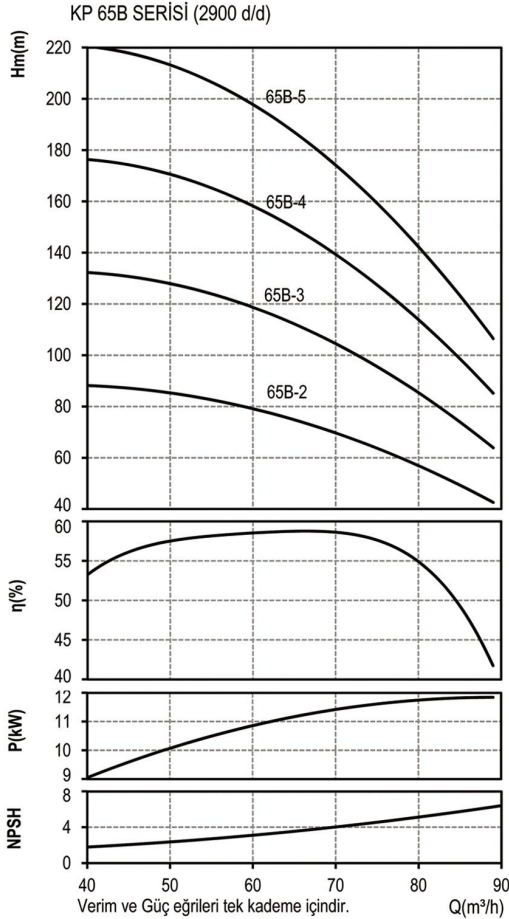

# KARAKTERİSTİK EĞRİLER

SLGM 860 30HP (1450 d/d)  
SLG 860 30HP (1450 d/d)

SLGM 860 40HP (1450 d/d)  
SLG 860 40HP (1450 d/d)

SLSD 2 4HP (2900 d/d)

SLSD 2 5,5HP (2900 d/d)

SD 325 2HP (1450 d/d)

SD 430 3HP (1450 d/d)

SD 430 4HP (1450 d/d)

SD 540A 5,5HP (1450 d/d)