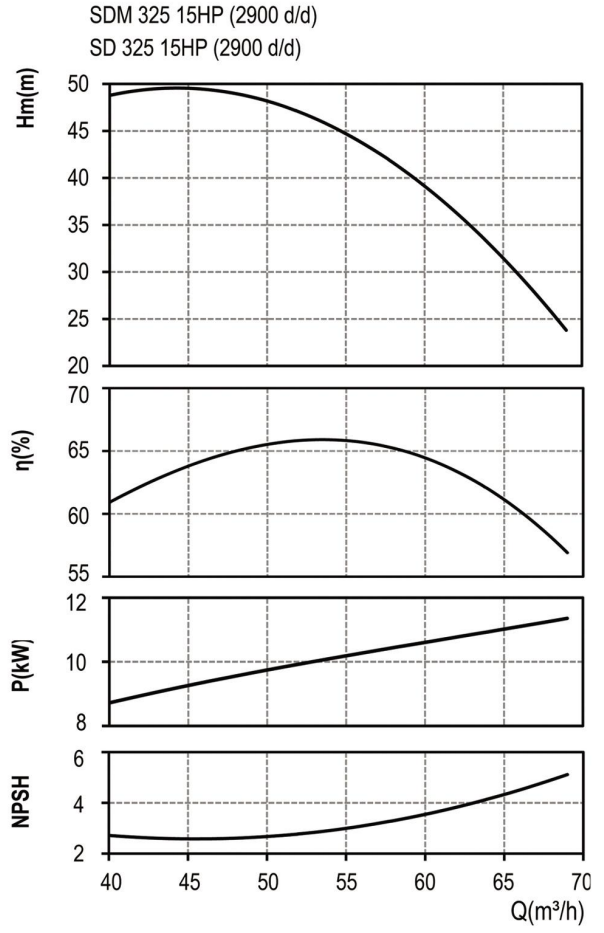

# İÇİNDEKİLER

POMPA TİPİ	POMPA KODU	SAYFA NO
<b>Kademeli Rijit Kaplinli Düşey Milli Elektropomplar (Paslanmaz Çelik Gövdeli)</b>	205 - 208 - 212 - 216	1
<b>Kademeli Rijit Kaplinli Düşey Milli Elektropomplar (Kır Döküm Gövde)</b>	KPDR 25 - 32 - 40 - 50A	2
	KPDR 50 - 65A - 65B	3
<b>Kademeli Yatay Milli Elektropomplar</b>	KP 25 - KP 32 - KP 40 - KP 50A	4
	KP 50 - KP 65A - KP 65B - KP 65	5
	KP 80B - KP 80 - KP 100 - KP 330	6
<b>Kademeli Yatay Milli Monoblok Elektropomplar</b>	KPM 50A-KPM50-KPM 65B	7
<b>Trifaze Elektropomplar</b>	SDM 220 (4-5,5HP)-SDM 325 (4-5,5HP)	8
	SDM 440 (7,5-10-15HP)- SDM / SD 325 7,5HP	9
	SDM / SD 325 (10-15HP) - SDM 4300 (7,5-10HP)	10
	SDM 430 15 HP - SDM / SD 430 (20-25HP) - SD 430 30HP	11
	SDM / SD 430 (40-50-60HP)	12
	SDM 325 (20-25-30HP) - SDM 540 (20HP)	13
	SDM 540 (25-30HP)	14
	ÜKM 430 (5,5-7,5-10HP)-ÜKSM 325 4HP	15
	ÜKSM 325 (5,5-7,5-10-15HP)	16
	SLGM / SLG 650 (7,5-10-15HP) - SLGM / SLG 860 25HP	17
	SLGM / SLG 860 (30-40HP)	18
	SLSD 2 (4-5,5HP)	18
	SD 325 2HP - SD 430 (3-4HP) - SD 540A 5,5HP	19
	SD 540 (7,5-10-40-50HP)	20
	SD 540A 50HP - SD 540 (60-75HP) - SD 550 75HP	21
	SLG 540 (15-20-25-30HP)	22
	SLG 540 4HP - SLG4 10HP - SLG 6A (100-125HP)	23
	SLG5 15HP - SLG 6A (15-20HP) - SLGYA5 40HP	24
	SLGYA 6 50HP	25
SLSD 4 (15-20HP)	25	
<b>Paslanmaz Çelik Gövdeli Monofaze Atıksu Dalgıç Elektropomplar</b>	ASM (221 K2 - 231 V4 - 26 B4 1,5HP) ASM (1330 K2 - 1350 V5 - 1025 B5 3HP)	26
<b>Paslanmaz Çelik Gövdeli Monofaze Temizsu Dalgıç Elektropomplar</b>	TSM 2 3HP	27
<b>Pik Gövdeli Trifaze Atıksu Dalgıç Elektropomplar</b>	AST330 K2 (3-4-5,54HP) AST 430 K2 (7,5-10 HP)	2
	AST 430 K2 15HP-AST 535 K2 25HP AST 350 V5(3-4-5,5-7,5 HP)	28
	AST 350 V5 10HP-AST 460 V9 15 HP- AST 570 V9 25HP AST 25 B5 (4-5,5-7,5 HP)	29

SD 430 4HP (1450 d/d)

SD 540A 5,5HP (1450 d/d)