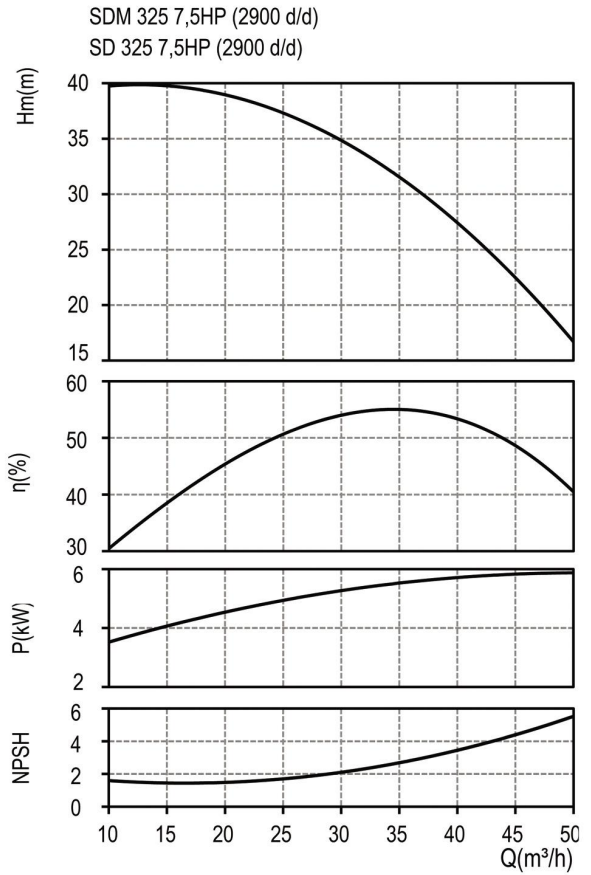

# KARAKTERİSTİK EĞRİLER

SLGM 860 30HP (1450 d/d)  
SLG 860 30HP (1450 d/d)

SLGM 860 40HP (1450 d/d)  
SLG 860 40HP (1450 d/d)

SLSD 2 4HP (2900 d/d)

SLSD 2 5,5HP (2900 d/d)

SD 325 2HP (1450 d/d)

SD 430 3HP (1450 d/d)

SD 430 4HP (1450 d/d)

SD 540A 5,5HP (1450 d/d)