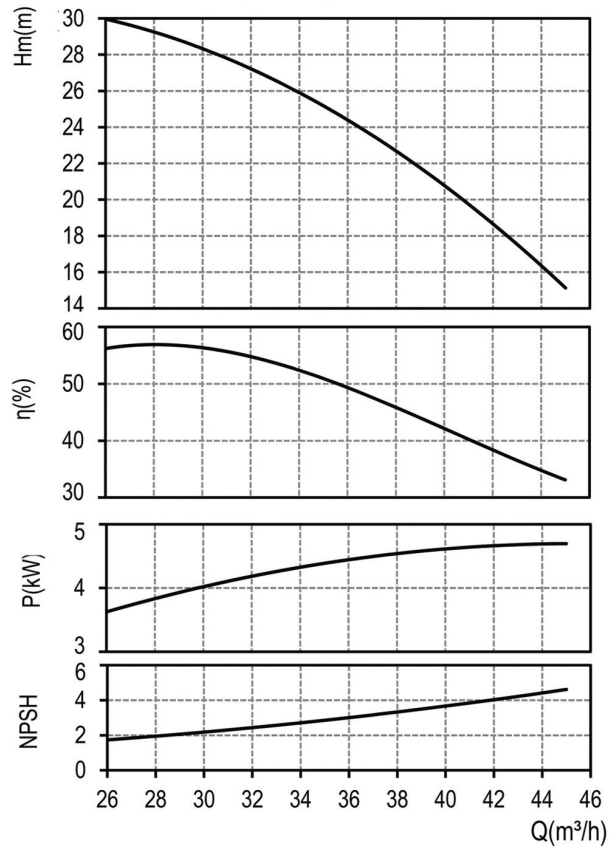

# KARAKTERİSTİK EĞRİLER

SLGM 860 30HP (1450 d/d)  
SLG 860 30HP (1450 d/d)

SLGM 860 40HP (1450 d/d)  
SLG 860 40HP (1450 d/d)

SLSD 2 4HP (2900 d/d)

SLSD 2 5,5HP (2900 d/d)

SD 325 2HP (1450 d/d)

SD 430 3HP (1450 d/d)

SD 430 4HP (1450 d/d)

SD 540A 5,5HP (1450 d/d)