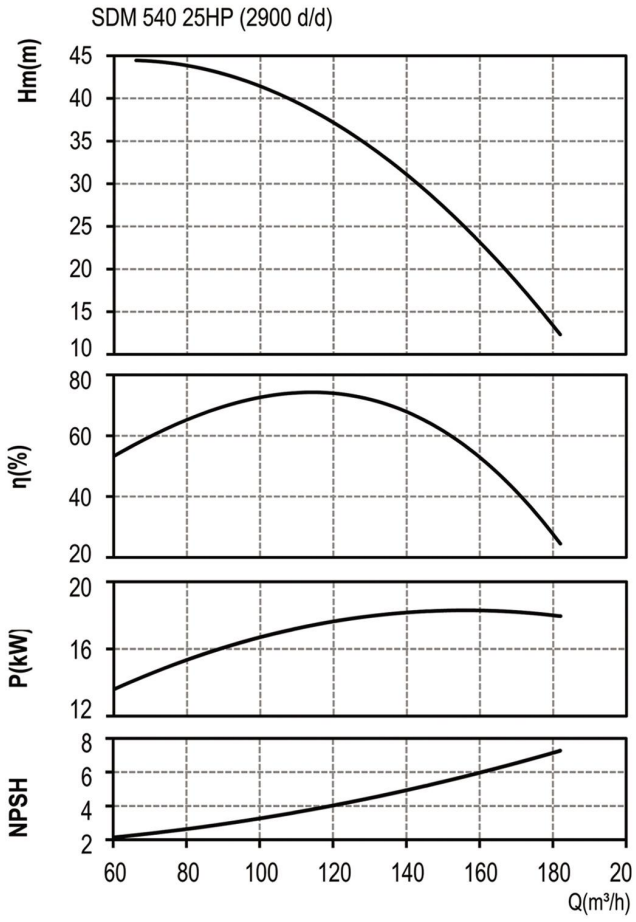

# KARAKTERİSTİK EĞRİLER

SLGM 860 30HP (1450 d/d)  
SLG 860 30HP (1450 d/d)

SLGM 860 40HP (1450 d/d)  
SLG 860 40HP (1450 d/d)

SLSD 2 4HP (2900 d/d)

SLSD 2 5,5HP (2900 d/d)

SD 325 2HP (1450 d/d)

SD 430 3HP (1450 d/d)

SD 430 4HP (1450 d/d)

SD 540A 5,5HP (1450 d/d)