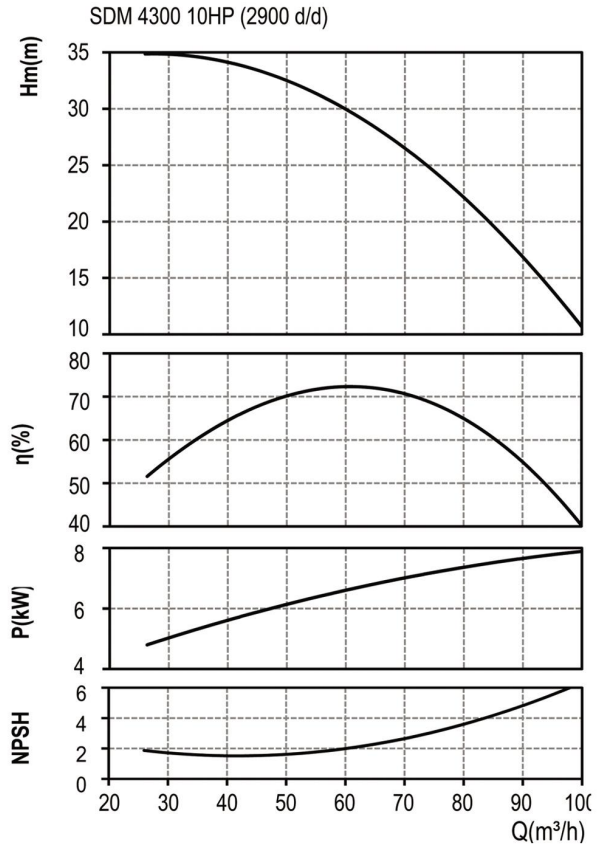

# KARAKTERİSTİK EĞRİLER

SLGM 860 30HP (1450 d/d)  
SLG 860 30HP (1450 d/d)

SLGM 860 40HP (1450 d/d)  
SLG 860 40HP (1450 d/d)

SLSD 2 4HP (2900 d/d)

SLSD 2 5,5HP (2900 d/d)

SD 325 2HP (1450 d/d)

SD 430 3HP (1450 d/d)

SD 430 4HP (1450 d/d)

SD 540A 5,5HP (1450 d/d)