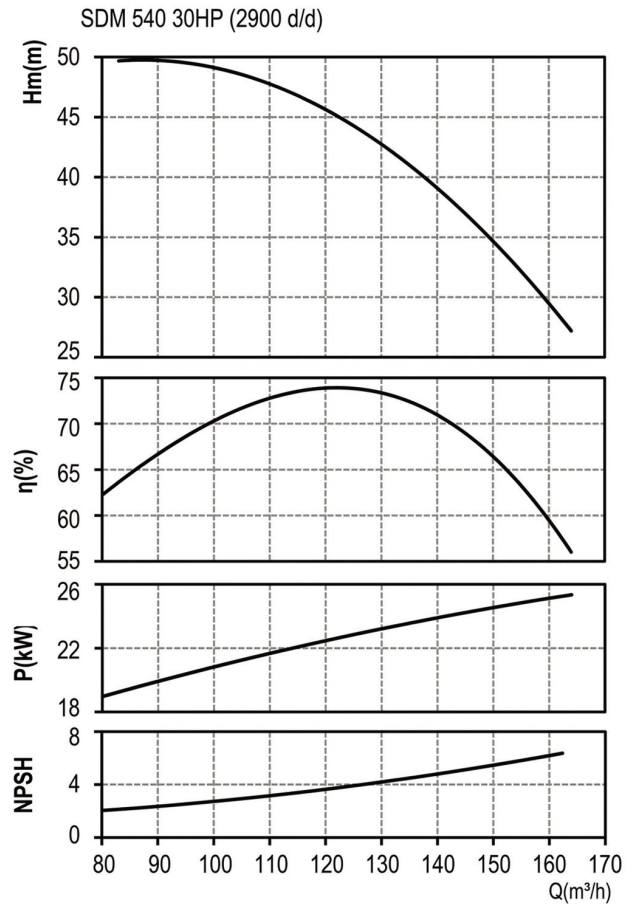

# KARAKTERİSTİK EĞRİLER

SLGM 860 30HP (1450 d/d)  
SLG 860 30HP (1450 d/d)

SLGM 860 40HP (1450 d/d)  
SLG 860 40HP (1450 d/d)

SLSD 2 4HP (2900 d/d)

SLSD 2 5,5HP (2900 d/d)

SD 325 2HP (1450 d/d)

SD 430 3HP (1450 d/d)

SD 430 4HP (1450 d/d)

SD 540A 5,5HP (1450 d/d)