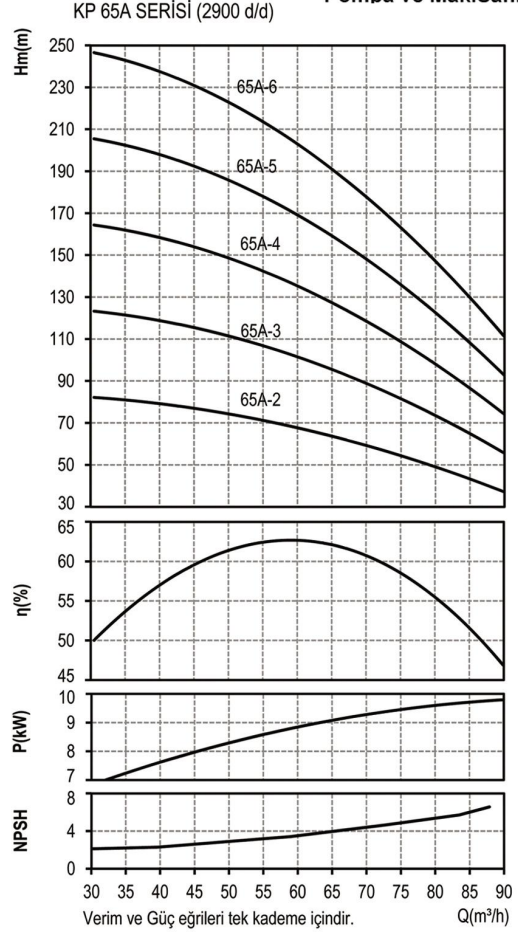

# KARAKTERİSTİK EĞRİLER

SLGM 860 30HP (1450 d/d)  
SLG 860 30HP (1450 d/d)

SLGM 860 40HP (1450 d/d)  
SLG 860 40HP (1450 d/d)

SLSD 2 4HP (2900 d/d)

SLSD 2 5,5HP (2900 d/d)

SD 325 2HP (1450 d/d)

SD 430 3HP (1450 d/d)

SD 430 4HP (1450 d/d)

SD 540A 5,5HP (1450 d/d)