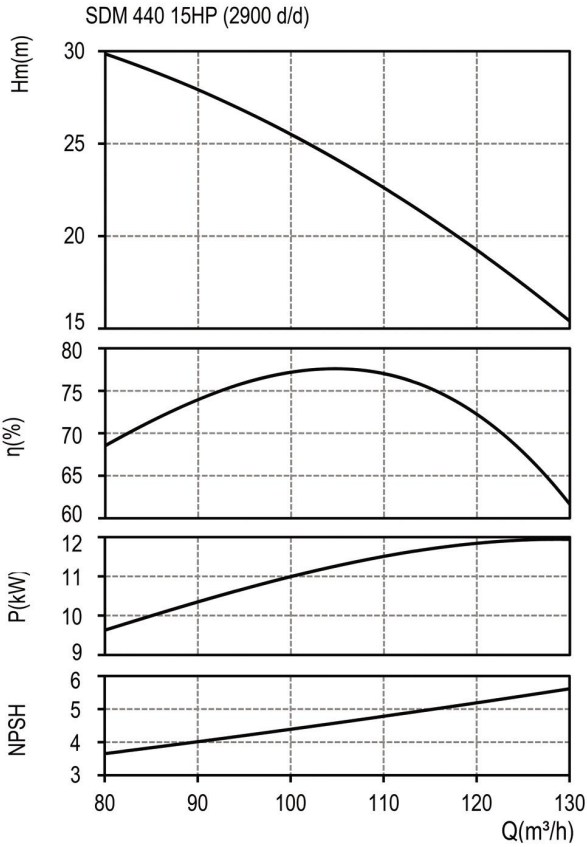

# KARAKTERİSTİK EĞRİLER

SLGM 860 30HP (1450 d/d)  
SLG 860 30HP (1450 d/d)

SLGM 860 40HP (1450 d/d)  
SLG 860 40HP (1450 d/d)

SLSD 2 4HP (2900 d/d)

SLSD 2 5,5HP (2900 d/d)

SD 325 2HP (1450 d/d)

SD 430 3HP (1450 d/d)

SD 430 4HP (1450 d/d)

SD 540A 5,5HP (1450 d/d)