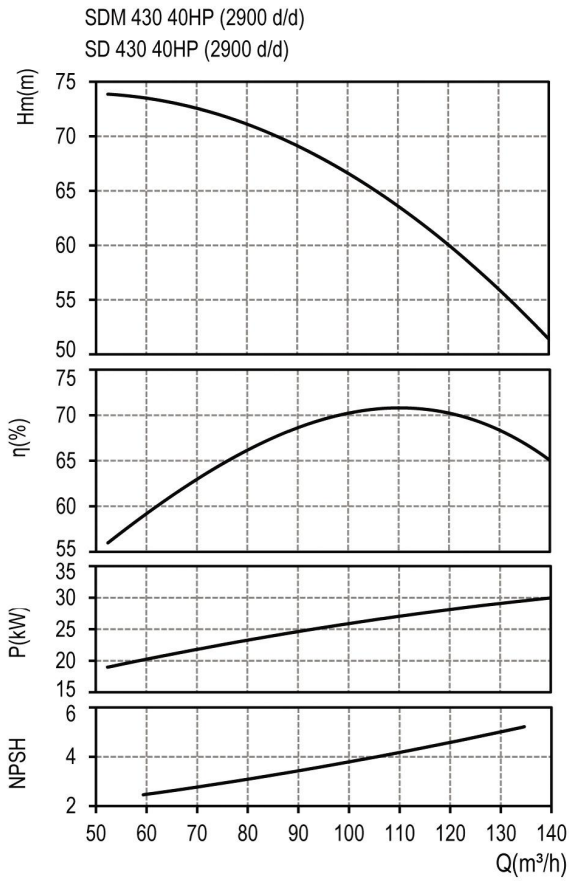

# KARAKTERİSTİK EĞRİLER

SLGM 860 30HP (1450 d/d)  
SLG 860 30HP (1450 d/d)

SLGM 860 40HP (1450 d/d)  
SLG 860 40HP (1450 d/d)

SLSD 2 4HP (2900 d/d)

SLSD 2 5,5HP (2900 d/d)

SD 325 2HP (1450 d/d)

SD 430 3HP (1450 d/d)

SD 430 4HP (1450 d/d)

SD 540A 5,5HP (1450 d/d)