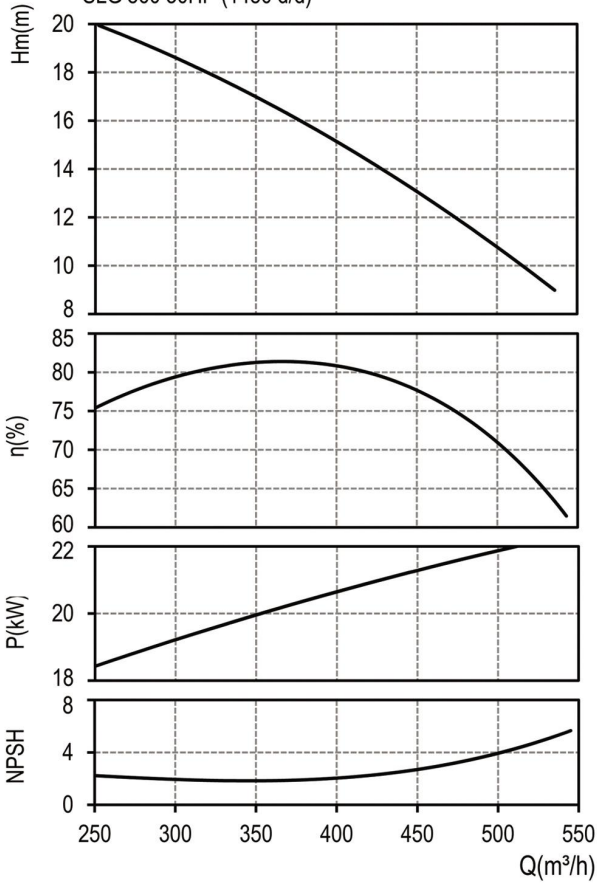

KARAKTERİSTİK EĞRİLER

SLGM 860 30HP (1450 d/d)
SLG 860 30HP (1450 d/d)