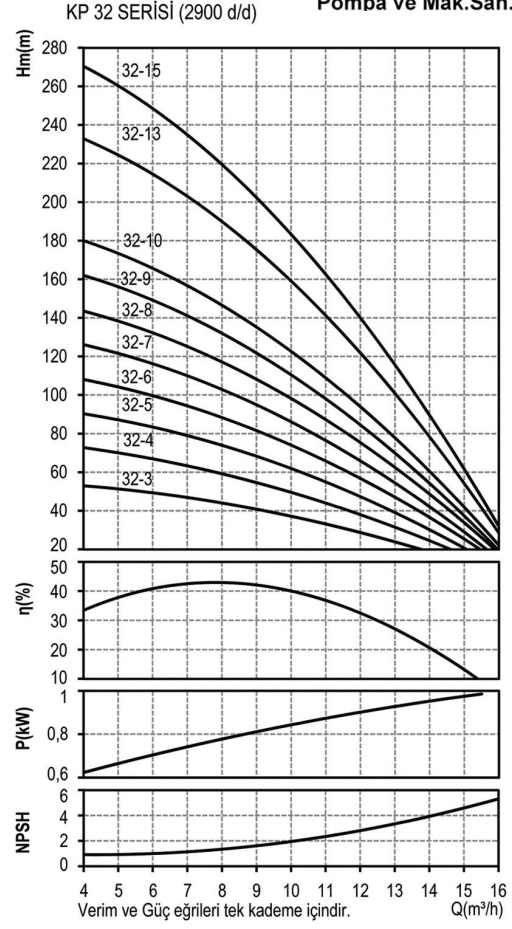

# İÇİNDEKİLER

POMPA TİPİ	POMPA KODU	SAYFA NO
<b>Kademeli Rijit Kaplinli Düşey Milli Elektropomplar (Paslanmaz Çelik Gövdeli)</b>	205 - 208 - 212 - 216	1
<b>Kademeli Rijit Kaplinli Düşey Milli Elektropomplar (Kır Döküm Gövde)</b>	KPDR 25 - 32 - 40 - 50A	2
	KPDR 50 - 65A - 65B	3
<b>Kademeli Yatay Milli Elektropomplar</b>	KP 25 - KP 32 - KP 40 - KP 50A	4
	KP 50 - KP 65A - KP 65B - KP 65	5
	KP 80B - KP 80 - KP 100 - KP 330	6
<b>Kademeli Yatay Milli Monoblok Elektropomplar</b>	KPM 50A-KPM50-KPM 65B	7
<b>Trifaze Elektropomplar</b>	SDM 220 (4-5,5HP)-SDM 325 (4-5,5HP)	8
	SDM 440 (7,5-10-15HP)- SDM / SD 325 7,5HP	9
	SDM / SD 325 (10-15HP) - SDM 4300 (7,5-10HP)	10
	SDM 430 15 HP - SDM / SD 430 (20-25HP) - SD 430 30HP	11
	SDM / SD 430 (40-50-60HP)	12
	SDM 325 (20-25-30HP) - SDM 540 (20HP)	13
	SDM 540 (25-30HP)	14
	ÜKM 430 (5,5-7,5-10HP)-ÜKSM 325 4HP	15
	ÜKSM 325 (5,5-7,5-10-15HP)	16
	SLGM / SLG 650 (7,5-10-15HP) - SLGM / SLG 860 25HP	17
	SLGM / SLG 860 (30-40HP)	18
	SLSD 2 (4-5,5HP)	18
	SD 325 2HP - SD 430 (3-4HP) - SD 540A 5,5HP	19
	SD 540 (7,5-10-40-50HP)	20
	SD 540A 50HP - SD 540 (60-75HP) - SD 550 75HP	21
	SLG 540 (15-20-25-30HP)	22
	SLG 540 4HP - SLG4 10HP - SLG 6A (100-125HP)	23
	SLG5 15HP - SLG 6A (15-20HP) - SLGYA5 40HP	24
	SLGYA 6 50HP	25
SLSD 4 (15-20HP)	25	
<b>Paslanmaz Çelik Gövdeli Monofaze Atıksu Dalgıç Elektropomplar</b>	ASM (221 K2 - 231 V4 - 26 B4 1,5HP) ASM (1330 K2 - 1350 V5 - 1025 B5 3HP)	26
<b>Paslanmaz Çelik Gövdeli Monofaze Temizsu Dalgıç Elektropomplar</b>	TSM 2 3HP	27
<b>Pik Gövdeli Trifaze Atıksu Dalgıç Elektropomplar</b>	AST330 K2 (3-4-5,54HP) AST 430 K2 (7,5-10 HP)	2
	AST 430 K2 15HP-AST 535 K2 25HP AST 350 V5(3-4-5,5-7,5 HP)	28
	AST 350 V5 10HP-AST 460 V9 15 HP- AST 570 V9 25HP AST 25 B5 (4-5,5-7,5 HP)	29

SD 430 4HP (1450 d/d)

SD 540A 5,5HP (1450 d/d)